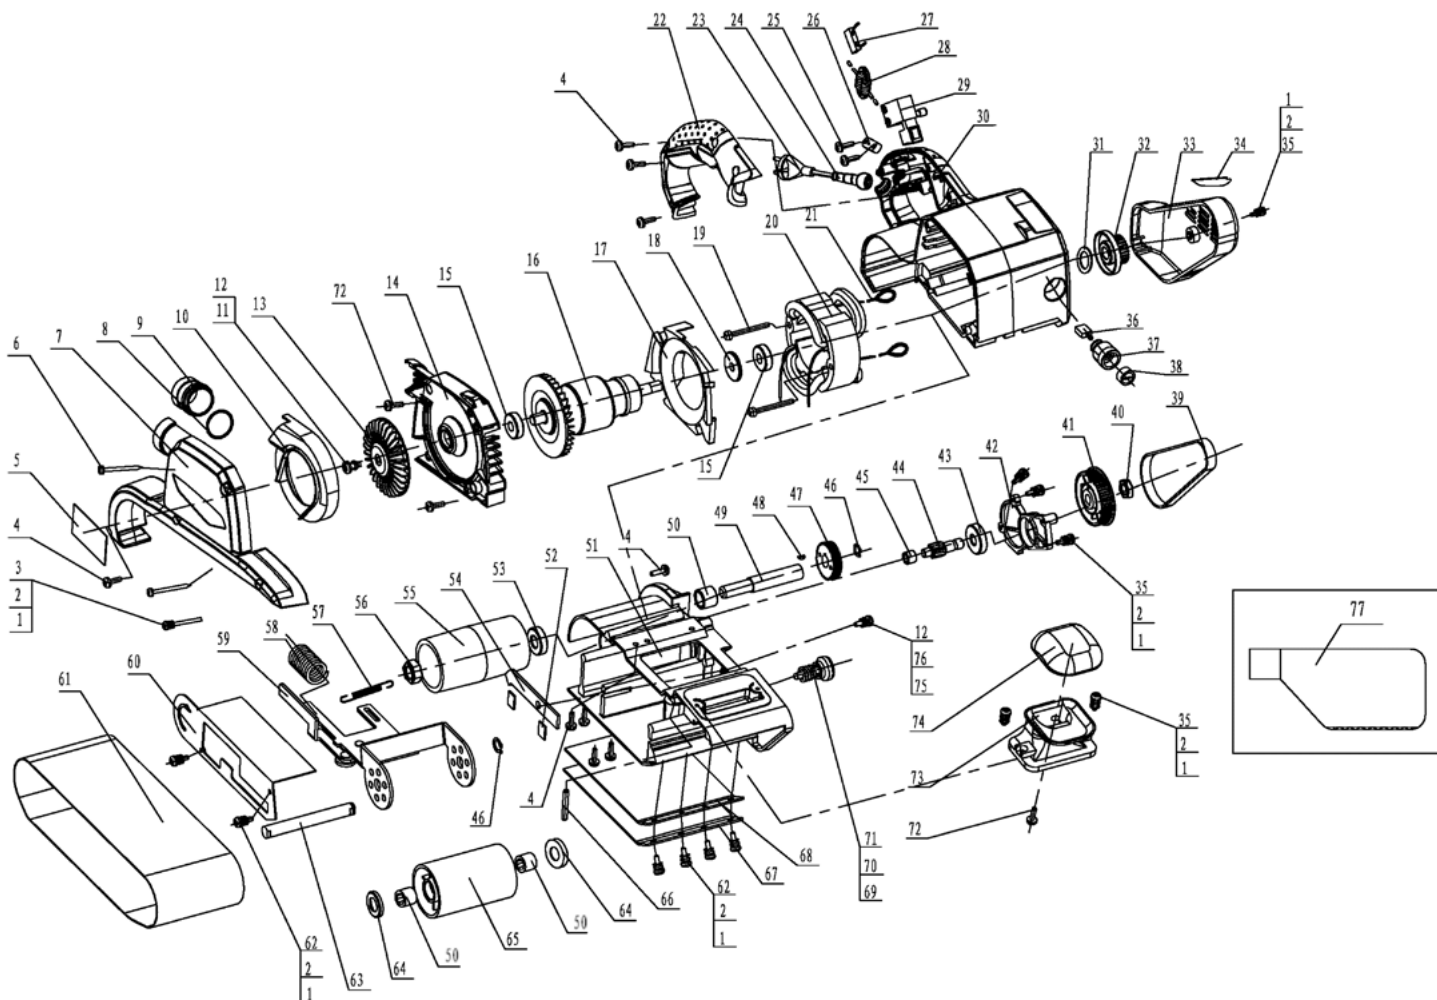

# BS 120

МАШИНА ЛЕНТОЧНАЯ ШЛИФОВАЛЬНАЯ (ЛШМ)

АРТИКУЛ: 110 30 1512

EAN8 - 20101763

РЕЛИЗ: 09.2022

**ДЕТАЛИРОВКА ИЗДЕЛИЯ**

***PATRIOT***

**РИСУНОК А**  
Артикул: 110 30 1512

## ТАБЛИЦА К РИСУНКУ А

АРТИКУЛ: 110 30 1512

#	АРТИКУЛ	ОПИСАНИЕ	КОЛ-ВО
37	013542805	Щеткодержатель	2
38	013542806	Крышка щеткодержателя	2
39	013542807	Ремень (зубчатый)(3М-352-9)	1
41	013542808	Шкив ведомый (большой)	1
42	013542809	Крышка редуктора	1
43	013542810	Подшипник 6200 RS	1
44	013542811	Шестерня редуктора (малая)	1
45	013542812	Игольчатый подшипник ВКО810	1
46	013542813	Стопорное кольцо Ф12	2
47	013542814	Шестерня редуктора (большая)	1
48	013542815	Шпонка вала приводного ролика 3x9	1
49	013542816	Вал приводного ролика	1
50	013542817	Игольчатый подшипник NK1514	3
51	013542818	Основание	1
53	013542819	Подшипник 6001 RS	1
54	013542820	Направляющая планка	1
55	013542821	Ролик приводной	1
57	013542822	Пружина ручки натяжения	1
58	013542823	Пружина натяжного блока (ролика)	1
59	013542824	Рама натяжения	1
60	013542825	Пыльник основания	1
61	020090320	Полировальная лента 100x610 P80 (820010015)	1
63	013542826	Вал натяжного ролика	1
65	013542827	Ролик натяжной	1
67	013542828	Опорная плита (железо)	1
68	013542829	Резиновое уплотнение опорной плиты	1
69	013542830	Пружина ручки регулировки	1
71	013542831	Ручка регулировки	1
72-74	013542832	Вспомогательная ручка в сборе	3
77	013542833	Мешок для пыли	1