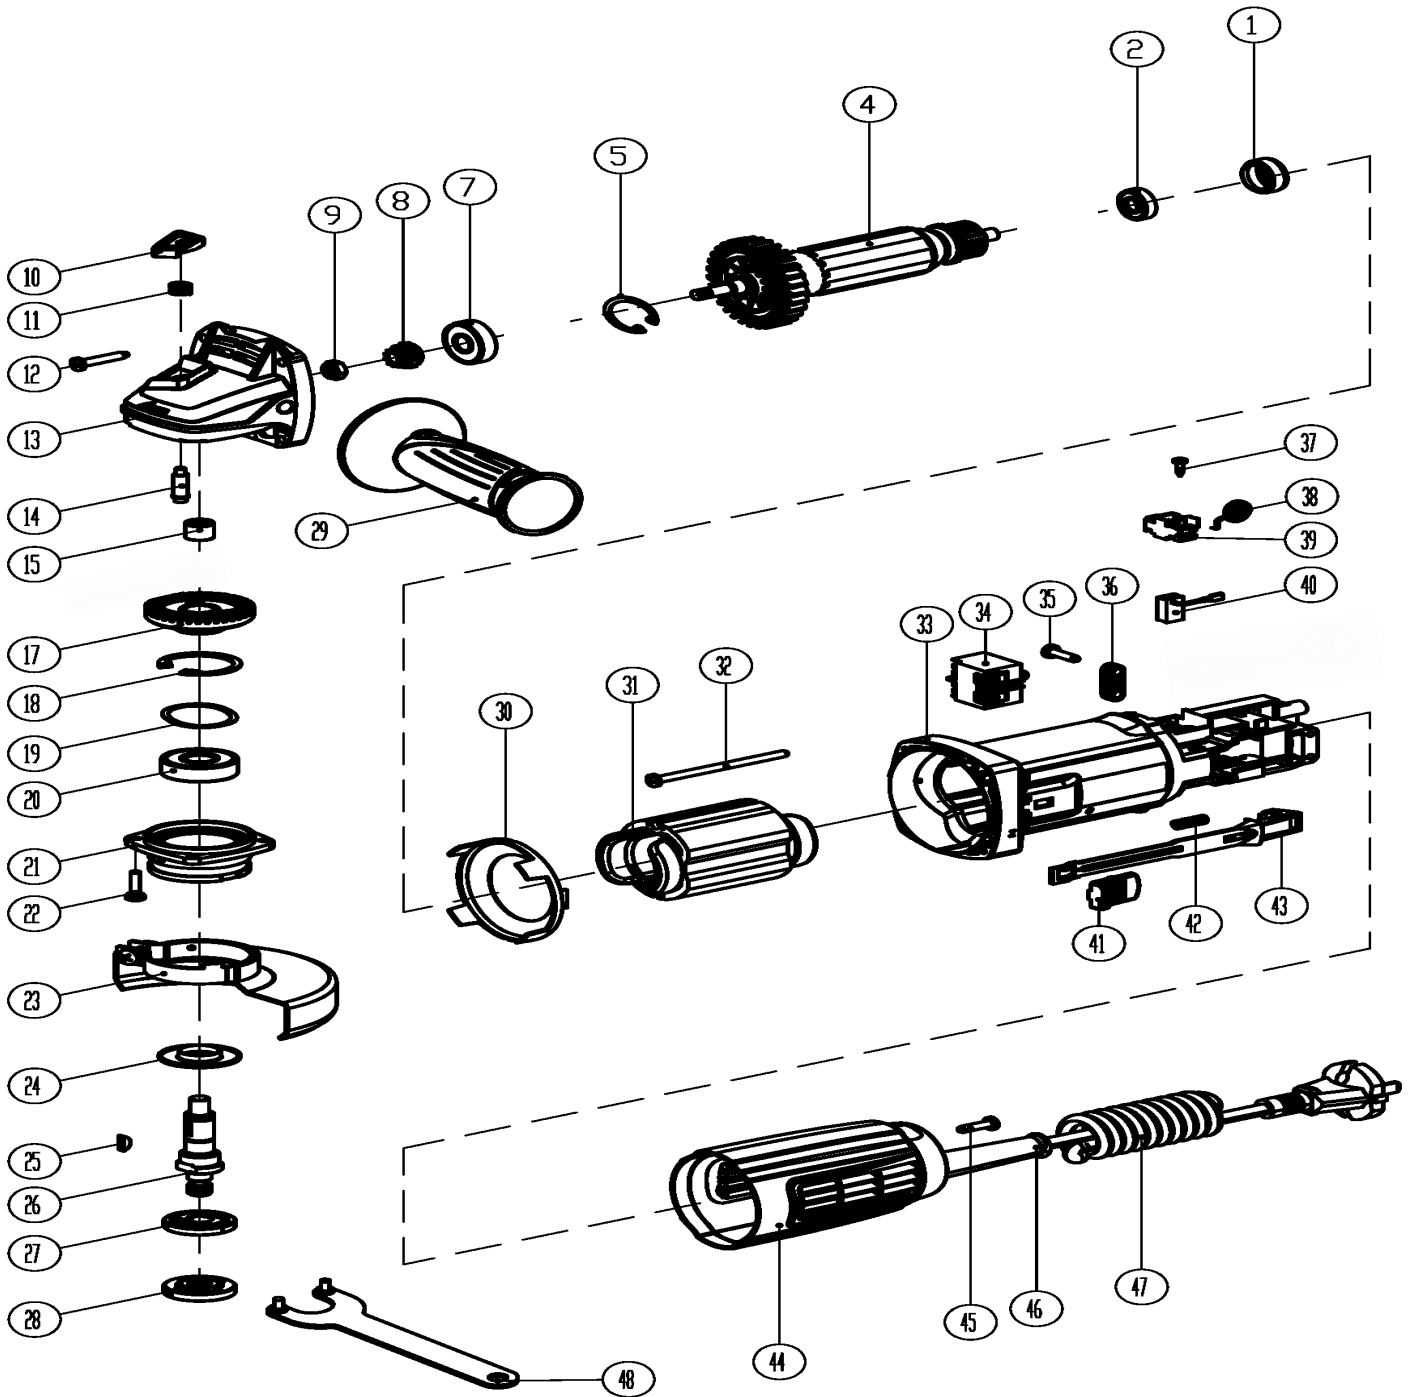

AG 131

МАШИНА УГЛОШЛИФОВАЛЬНАЯ

АРТИКУЛ: 110 30 1331

EAN8: 20129811

РЕЛИЗ: 2021

ДЕТАЛИРОВКА ИЗДЕЛИЯ

PATRIOT

РИСУНОК А
АРТИКУЛ: 110 30 1331

ТАБЛИЦА К РИСУНКУ А
Артикул: 110 30 1331

#	Артикул	Описание	кол-во
1	013542850	Уплотнение подшипника 607 (резина)	1
2	013542851	Подшипник 607 RS	1
4	013542852	Ротор (L55/Ф30)	1
5	013542853	Стопорное кольцо	1
8, 10-11, 13-22, 24-26	013542854	Редуктор в сборе	1
7	013542855	Подшипник ротора 608 RS	1
8	013542856	Шестерня ведущая (малая)	1
10-11, 14	013542857	Комплект блокиратора шпинделя	1
13	013542858	Корпус редуктора	1
15	013542859	Подшипник игольчатый НК 0810	1
17	013542860	Шестерня ведомая (большая)	1
20	013542861	Подшипник шпинделя	1
21	013542862	Крышка редуктора	1
23	013542863	Защитный кожух	1
24	013542864	Пыльник	1
25	013542865	Шпонка выходного вала	1
26	013542866	Выходной вал (шпиндель)	1
27-28	013542867	Комплект прижимных шайб	1
29	013542868	Боковая ручка	1
30	013542869	Пыльник статора	1
31	013542870	Статор (L55)	1
33	013542871	Корпус электромотора	1
34	013542872	Выключатель	1
38-39	013542873	Щеткодержатель с пружиной в сборе	2
40	013542874	Щетки угольные (комплект из 2шт.)	1
41	013542875	Кнопка выключателя	1
42-43	013542876	Тяга выключателя с пружиной	1
44	013542877	Крышка корпуса мотора	1
46-47	013542878	Сетевой кабель с вилкой	1
48	013542879	Ключ рожковый	1