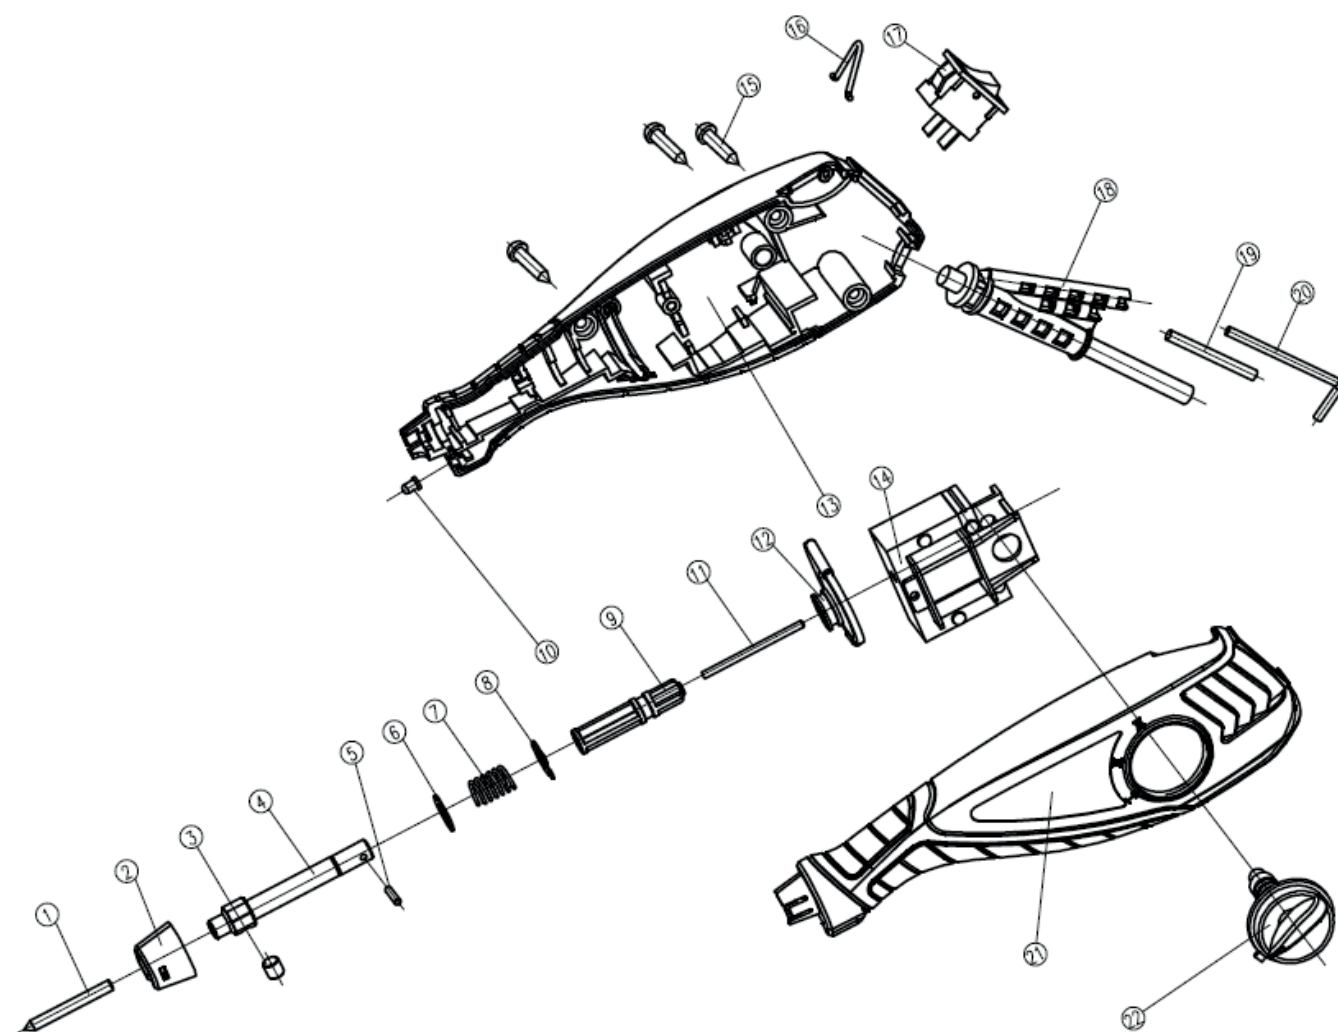

EE 050

ГРАВЕР ЭЛЕКТРИЧЕСКИЙ

АРТИКУЛ: 150 30 1050

EAN8 - 20071745

РЕЛИЗ: 03.2019

ДЕТАЛИРОВКА ИЗДЕЛИЯ

PATRIOT

#	АРТИКУЛ	ОПИСАНИЕ	КОЛ-ВО
1	013536602	Бита гравера	1
2	013536603	Конусная гайка	1
3	013536604	Винт зажимной	1
4	013536605	Главный вал	1
5	013536606	Палец вала	1
6	013536607	Шайба	1
7	013536608	Пружина	1
8	013536609	Стопорное кольцо	1
9	013536610	Вторичный вал	1
10	013536611	Светодиод	1
11	013536612	Вал мотора	1
12	013536613	Буферное кольцо	1
13	013536614	Корпус правая часть	1
14	013536615	Электромотор	1
15	013536616	Винт	3
16	013536617	Крюк	1
17	013536618	Выключатель	1
18	013536619	Кабель сетевой с уплотнением	1
19	013536620	Удалитель бит	1
20	013536621	Шестигранник	1
21	013536622	Корпус левая часть	1
22	013536623	Кнопка переключения режимов	1