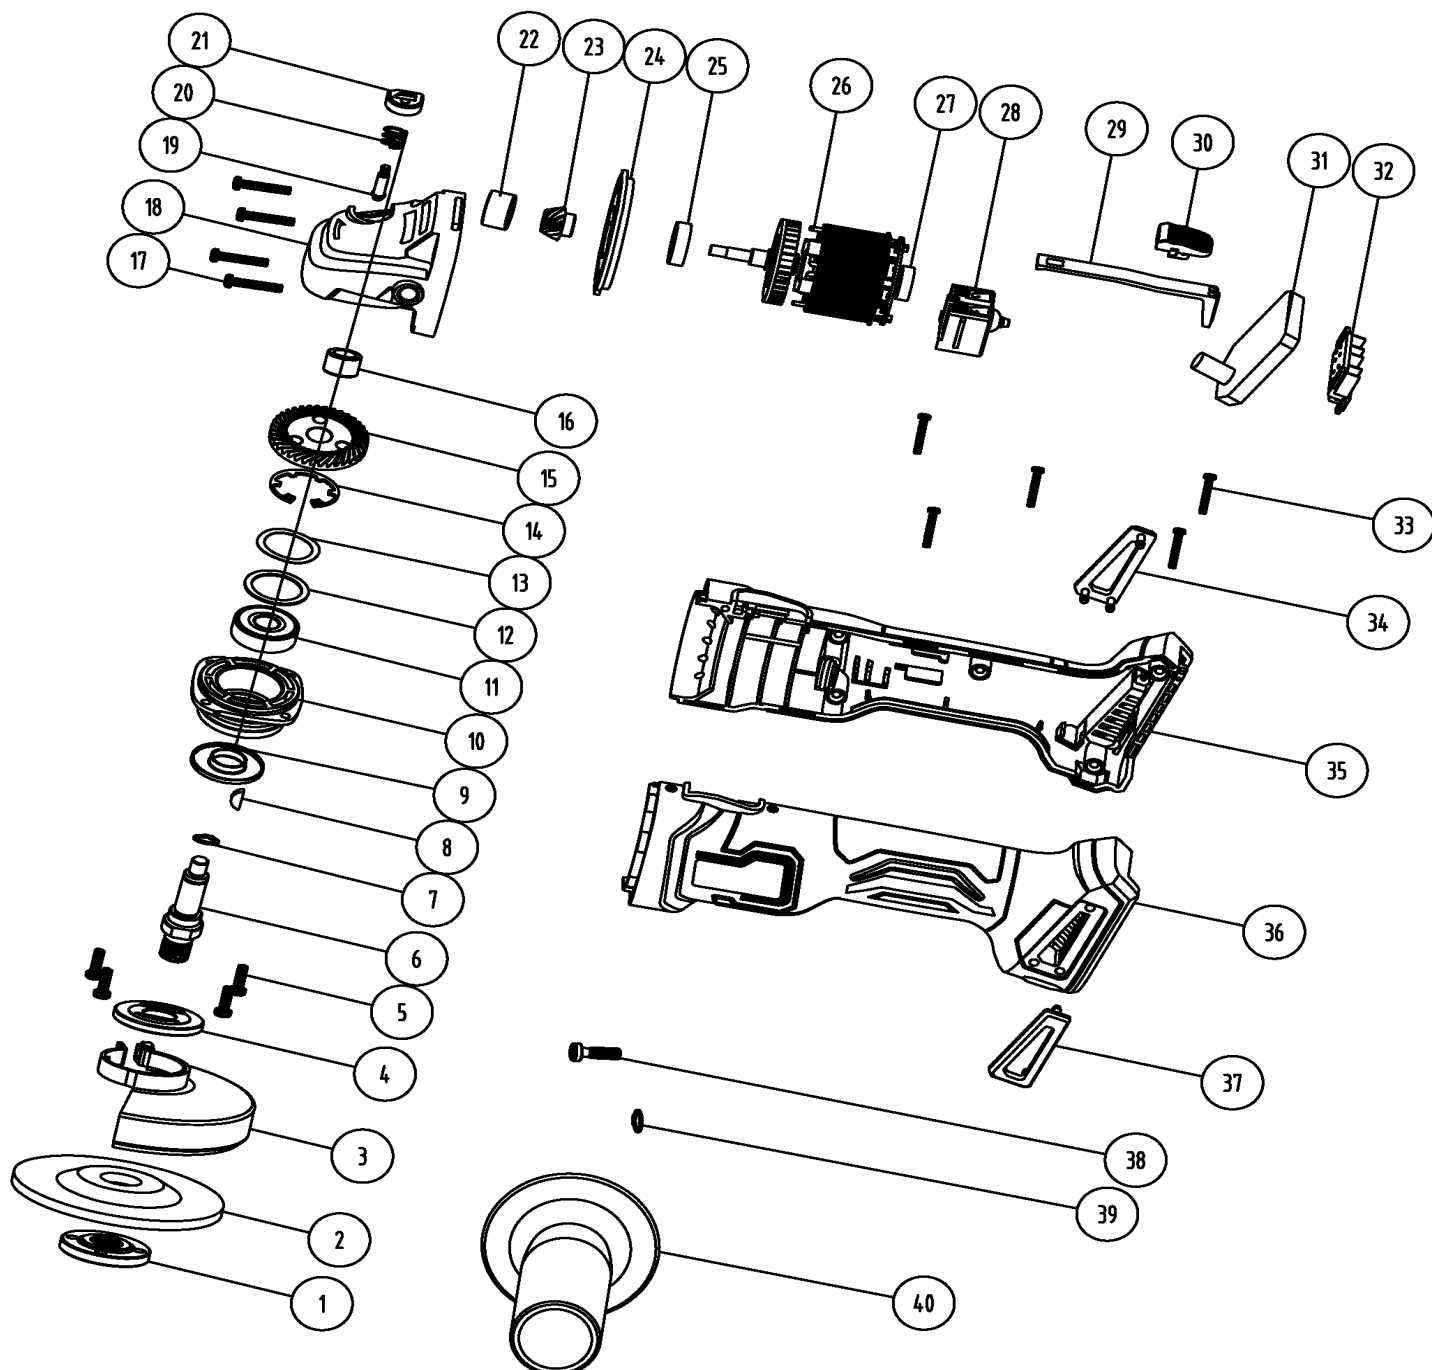

AG 125UES

МАШИНА УГЛОШЛИФОВАЛЬНАЯ (УШМ)

АРТИКУЛ: 110 30 3125

EAN8 - 20106447

РЕЛИЗ: 03.2020

ДЕТАЛИРОВКА ИЗДЕЛИЯ

PATRIOT

РИСУНОК А
АРТИКУЛ: 110 30 3125

#	АРТИКУЛ	ОПИСАНИЕ	КОЛ-ВО
1, 4	013540518	Комплект прижимных шайб	1
3	013540519	Защитный кожух диска	1
6-16, 21-24	013540520	Редуктор в сборе	1
6	013540521	Выходной вал (шпиндель)	1
8	013540522	Шпонка выходного вала	1

ТАБЛИЦА РИСУНКУ А
АРТИКУЛ: 110 30 3125

#	АРТИКУЛ	ОПИСАНИЕ	КОЛ-ВО
9	013540523	Пыльник крышки редуктора	1
10	013540524	Крышка редуктора	1
11	013540525	Подшипник крышки редуктора	1
15	013540526	Шестерня ведомая (большая)	1
16	013540527	Игольчатый подшипник	1
18	013540528	Корпус редуктора	1
19-21	013540529	Комплект блокиратора шпинделя	1
23	013540530	Шестерня ведущая (малая)	1
15, 23	013540531	Комплект шестерней	1
24	013540532	Пыльник электромотора	1
25	013540533	Подшипник электромотора 1	1
26	013540534	Электромотор в сборе	1
27	013540535	Подшипник электромотора 2	1
28	013540536	Выключатель	1
29	013540537	Тяга выключателя	1
30	013540538	Кнопка выключателя	1
31	013540539	Плата управления	1
32	013540540	Контактная группа батареи	1
35-36	013540541	Комплект корпуса	1
40	013540542	Боковая рукоятка	1