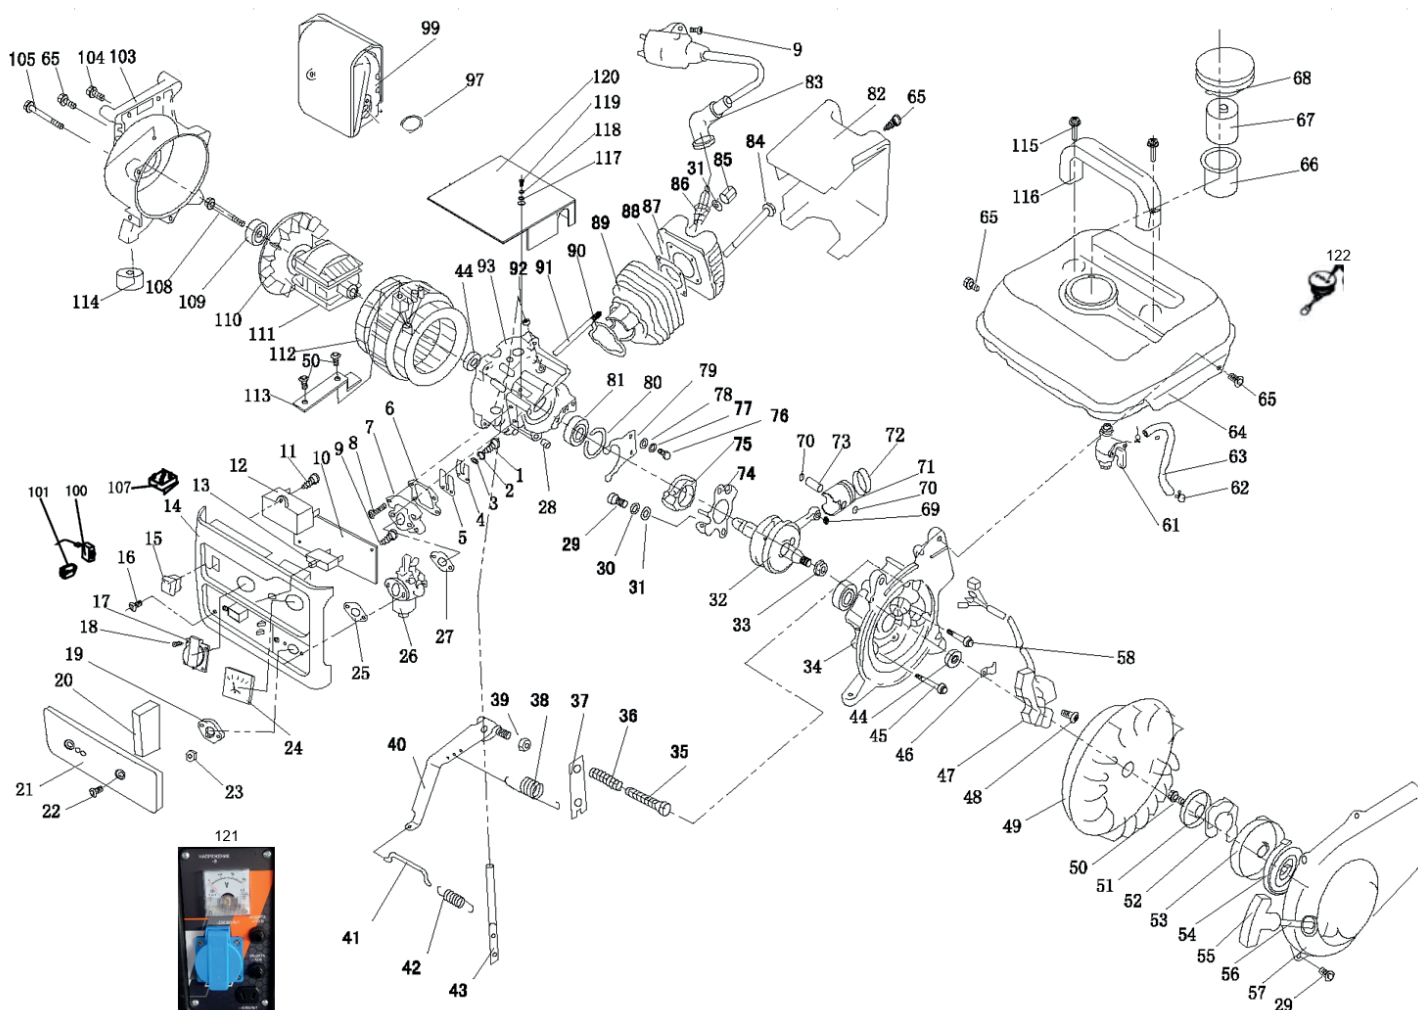

# GRS 950

## ГЕНЕРАТОР БЕНЗИНОВЫЙ

476 10 2219  
EAN8 - 22005274  
РЕЛИЗ: 2022

**ДЕТАЛИРОВКА ИЗДЕЛИЯ**

# **PATRIOT**

#	Артикул	Описание	Кол-во
6	005014277	Прокладка впускного клапана	1
1-7	005014279	Впускной клапан в сборе	1
12	005014283	Конденсатор 12 uf	1
13	005014284	Автомат защиты переменного тока (5А)	1
14	005014285	Основание панели управления	1
15	005014286	Выключатель	1
17	005014288	Розетка переменного тока (220В)	1
19	005014290	Прижимная пластина основания панели управления	1
20	005014291	Фильтрующий элемент	1
21	005014292	Крышка фильтрующего элемента	1
24	005014295	Вольтметр (механический)	1
25	005014296	Прокладка основание панели управления	1
26	005014297	Карбюратор	1
27	005014298	Прокладка карбюратора	1
32	005014303	Коленвал с шатуном в сборе	1
34	005014305	Картер правая часть (к стартеру)	1
35	005014306	Болт М6х40	1
36	005014307	Пружина	1