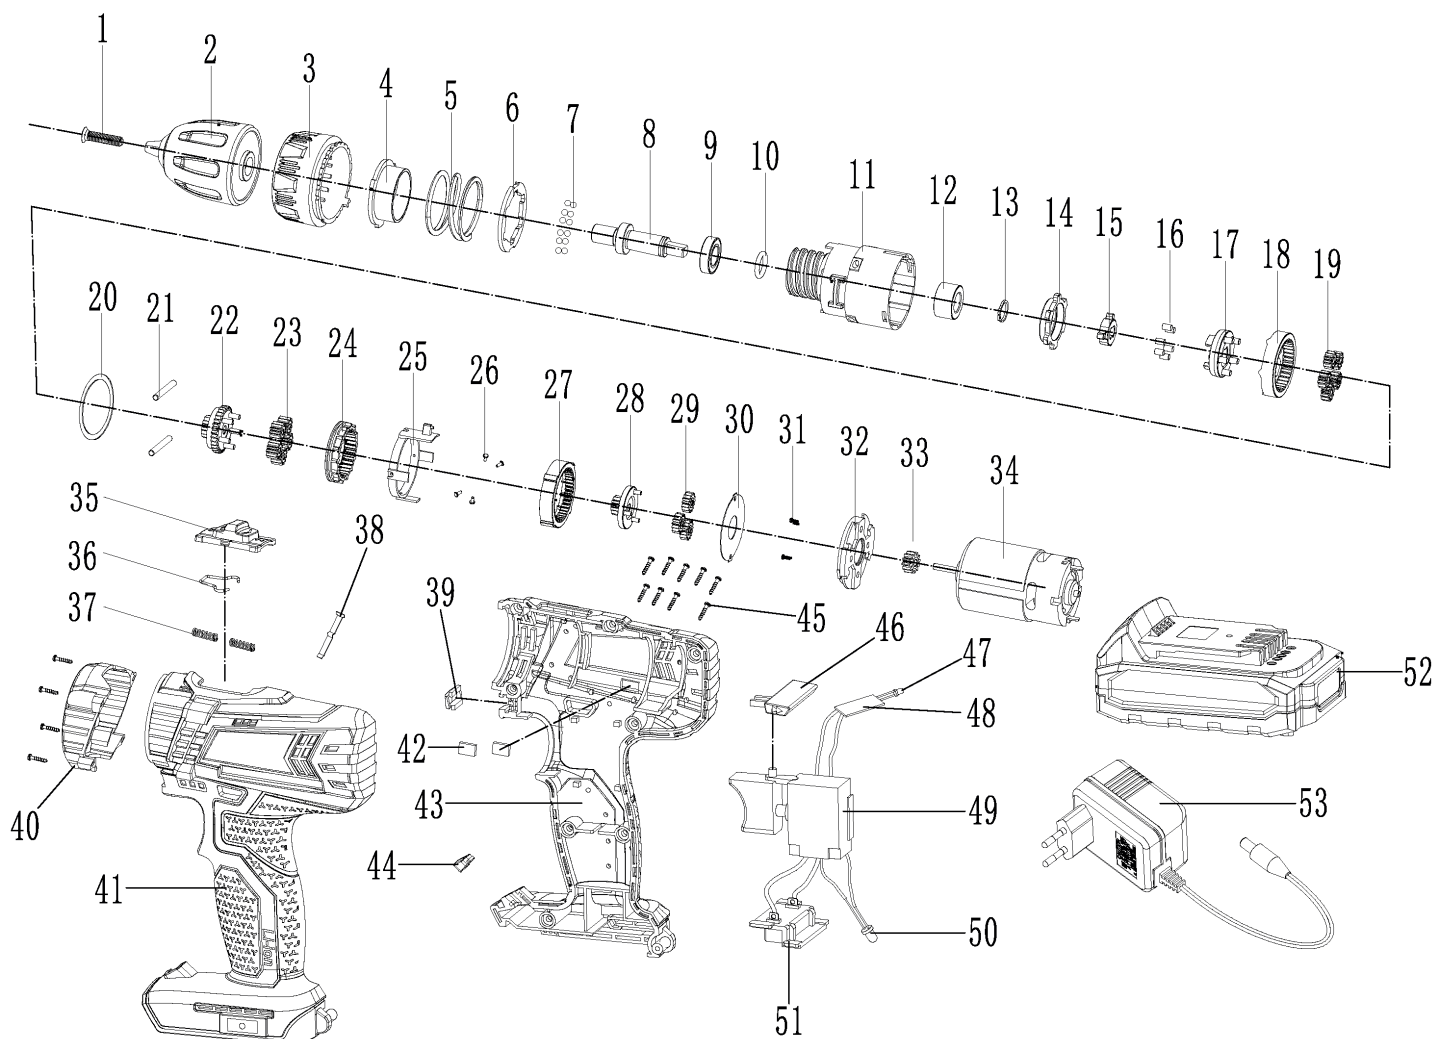

BR 181UES

ДРЕЛЬ-ШУРУПОВЕРТ АККУМУЛЯТОРНАЯ

АРТИКУЛ: 180 20 1481

EAN8 - 20105341

РЕЛИЗ: 11.2019

ДЕТАЛИРОВКА ИЗДЕЛИЯ

PATRIOT

#	АРТИКУЛ	ОПИСАНИЕ	КОЛ-ВО
1	013539989	Винт патрона	1
2	013539990	Патрон быстрозажимной	1
3	013539991	Кольцо регулировки крутящего момента	1
4-30	013539992	Редуктор в сборе	1
31-34	013540031	Электромотор 18V	1
35	013539994	Кнопка режима скорости	1
36	013539995	Скоба кнопки режима скорости	1
37	013539996	Пружина кнопки режима скорости	2
38	013539997	Пружинная планка	1
39	013539998	Стекло светодиода верхнего	1
40	013539999	Декоративное кольцо корпуса	1
41	013540000	Корпус левая часть	1
43	013540001	Корпус правая часть	1
44	013540002	Стекло светодиода нижнего	1
46	013540003	Переключатель реверса	1
47-51	013540004	Выключатель в сборе	1
52	013540032	Аккумуляторная батарея 18V 2,0A	1
53	013540033	Зарядное устройство 18V	1