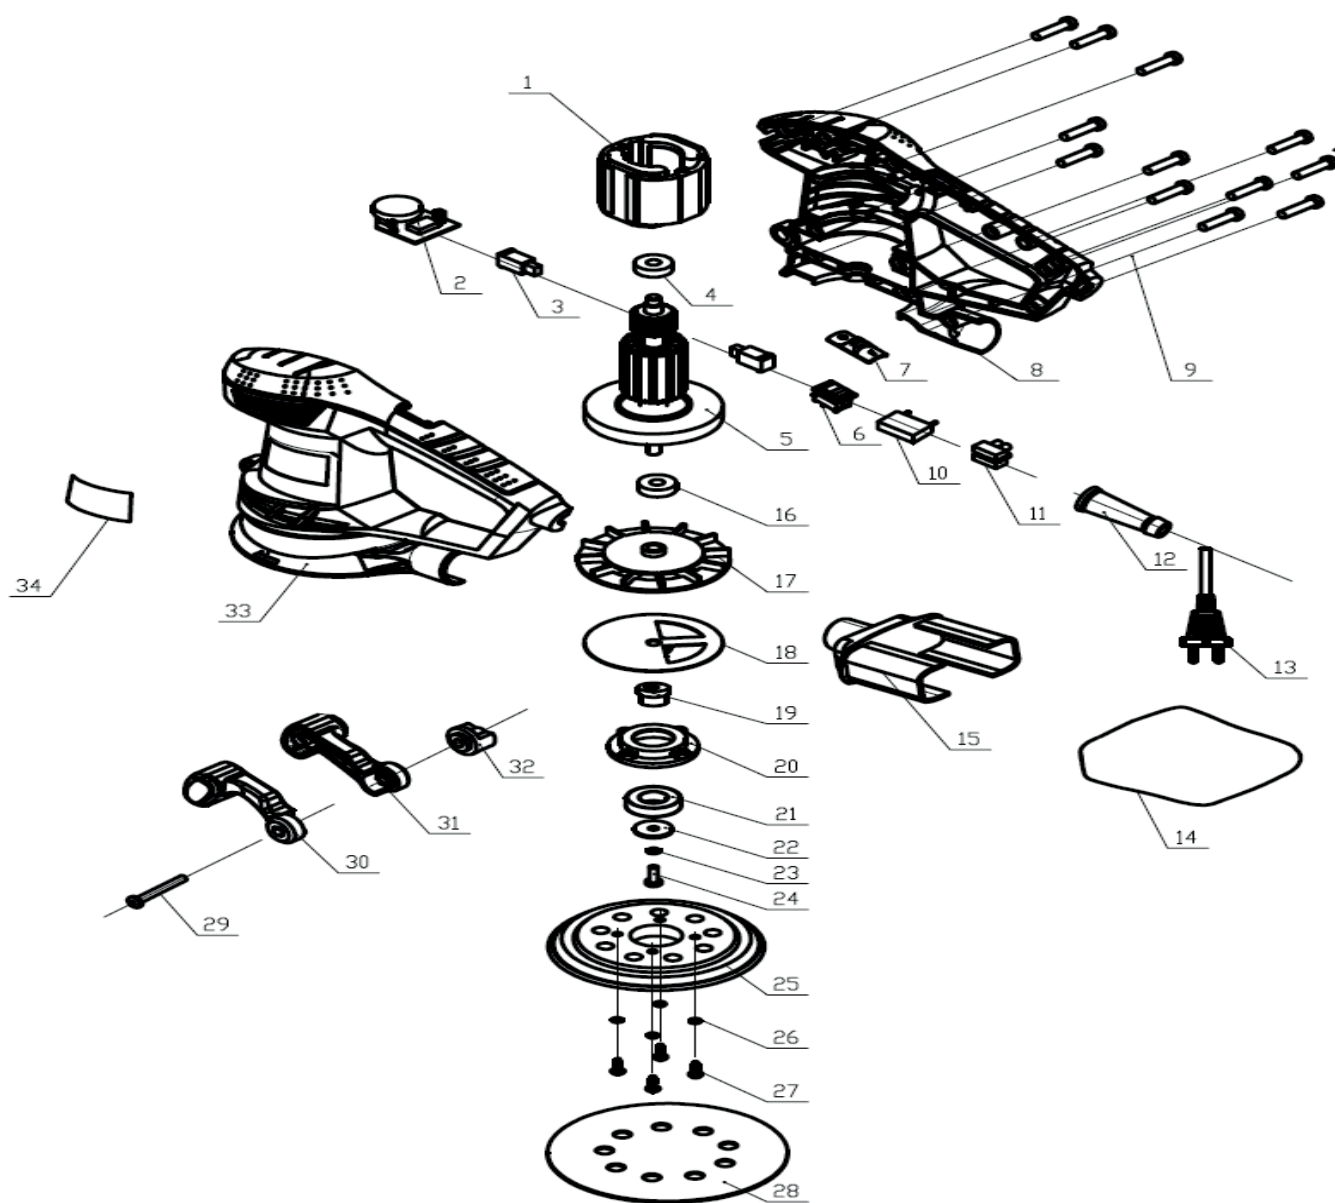

OS 150

МАШИНА ЭКСЦЕНТРИКОВАЯ ШЛИФОВАЛЬНАЯ

АРТИКУЛ: 110 30 1150

EAN8 - 20081812

РЕЛИЗ: 03.2019

ДЕТАЛИРОВКА ИЗДЕЛИЯ

PATRIOT

#	АРТИКУЛ	ОПИСАНИЕ	КОЛ-ВО
1	013538092	Статор	1
2	013538093	Блок регулятора оборотов	1
3	013538094	Щетка угольная	2
3.1	013538095	Щеткодержатель	2
4	013538096	Подшипник	1
5	013538097	Ротор	1
6	013537150	Выключатель	1
7	013538098	Клавиша выключателя	1
8	013538099	Корпус правая часть	1
9	013538100	Саморез	12
10	013538101	Конденсатор	1
11	013538102	Клемная колодка	1
12	013538103	Уплотнение сетевого кабеля	1
13	013538104	Сетевой кабель с вилкой	1
14	013538105	Тканевый мешок	1

#	АРТИКУЛ	ОПИСАНИЕ	КОЛ-ВО
15	013538106	Держатель тканевого мешка	1
16	013538107	Подшипник	1
17	013538108	Крыльчатка ротора	1
18	013538109	Балансир	1
19	013538110	Противовес	1
20	013538111	Седло подшипника	1
21	013538112	Подшипник 6002RS	1
22	013538113	Шайба	1
23	013538114	Гровер	1
24	013538115	Винт	1
25	013538116	База	1
26	013538117	Шайба	4
27	013538118	Болт	5
28	013538119	Накладка для фиксации абразивной бумаги	1
29	013538120	Болт	1
30	013538121	Вспомогательная ручка левая часть	1
31	013538122	Вспомогательная ручка правая часть	1
32	013538123	Поворотная ручка	1
33	013538124	Корпус левая часть	1
34	013538125	Наклейка	1