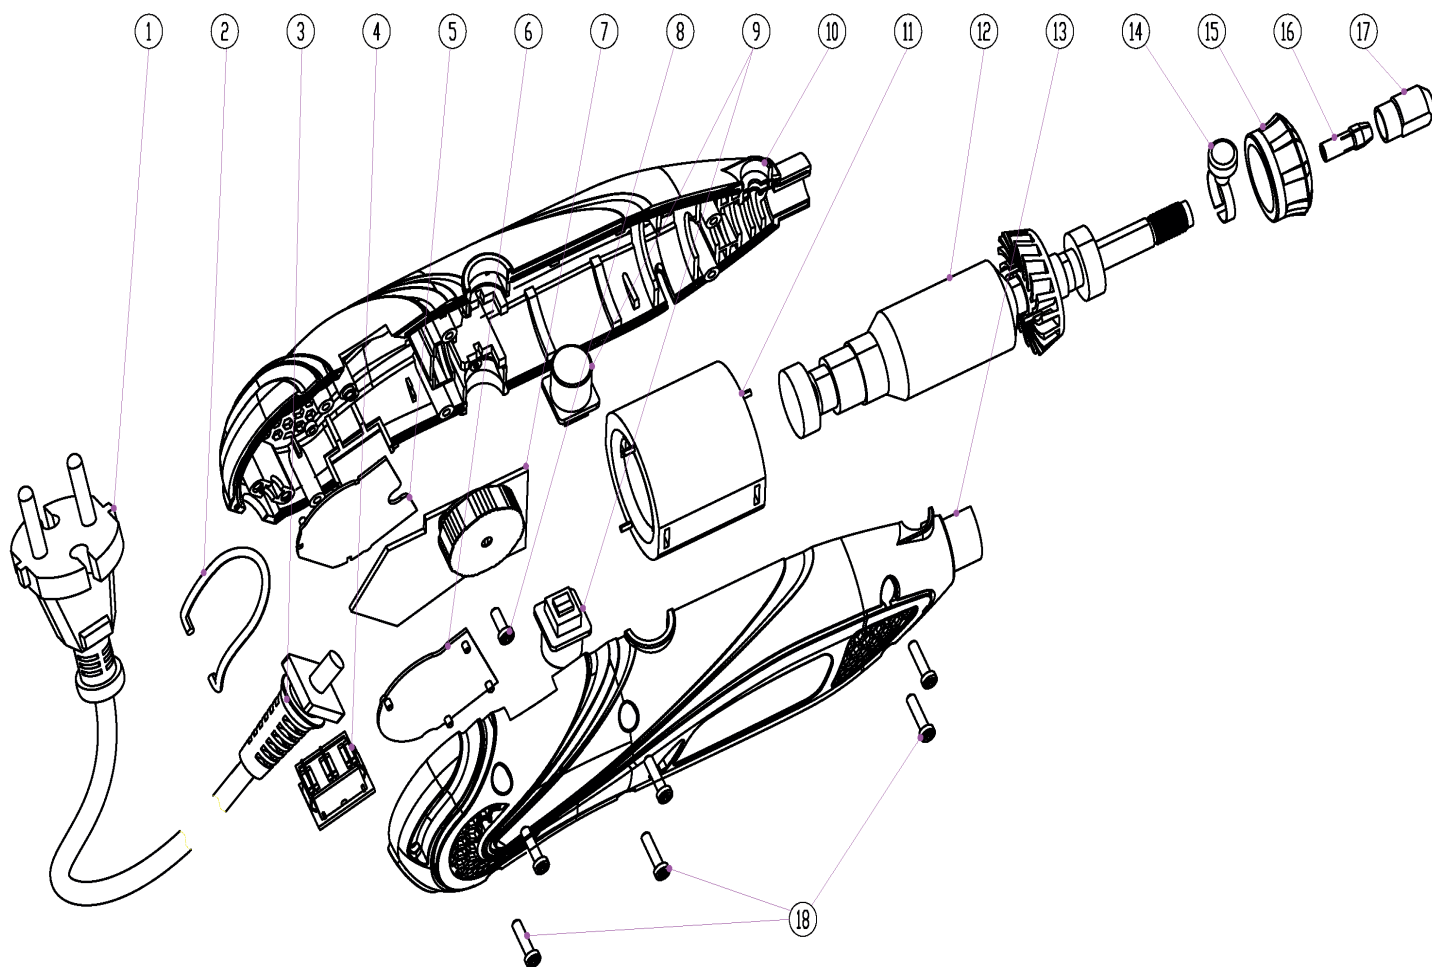

## ГРАВЕР ЭЛЕКТРИЧЕСКИЙ

АРТИКУЛ: 150 30 1055

EAN8 - 20098377

РЕЛИЗ: 11.2019

**ДЕТАЛИРОВКА ИЗДЕЛИЯ**

***PATRIOT***

**РИСУНОК А**  
Артикул: 150 30 1055

#	Артикул	Описание	Кол-во
1	013539901	Сетевой кабель с вилкой	1
2	013539902	Крюк	1
4	013539903	Выключатель	1
7	013539904	Регулятор оборотов	1
9	013539905	Щетка угольная	2
10	013539906	Корпус левая часть	1
11	013539907	Статор	1
12	013539908	Ротор	1
13	013539909	Корпус правая часть	1
14	013539910	Кнопка блокировки шпинделя	1
15	013539911	Крышка корпуса (гайка)	1
16	013539912	Цанга (зажим)	1
17	013539913	Гайка цанги (фиксатор зажима)	1
19	013539914	Гибкий вал в сборе	1