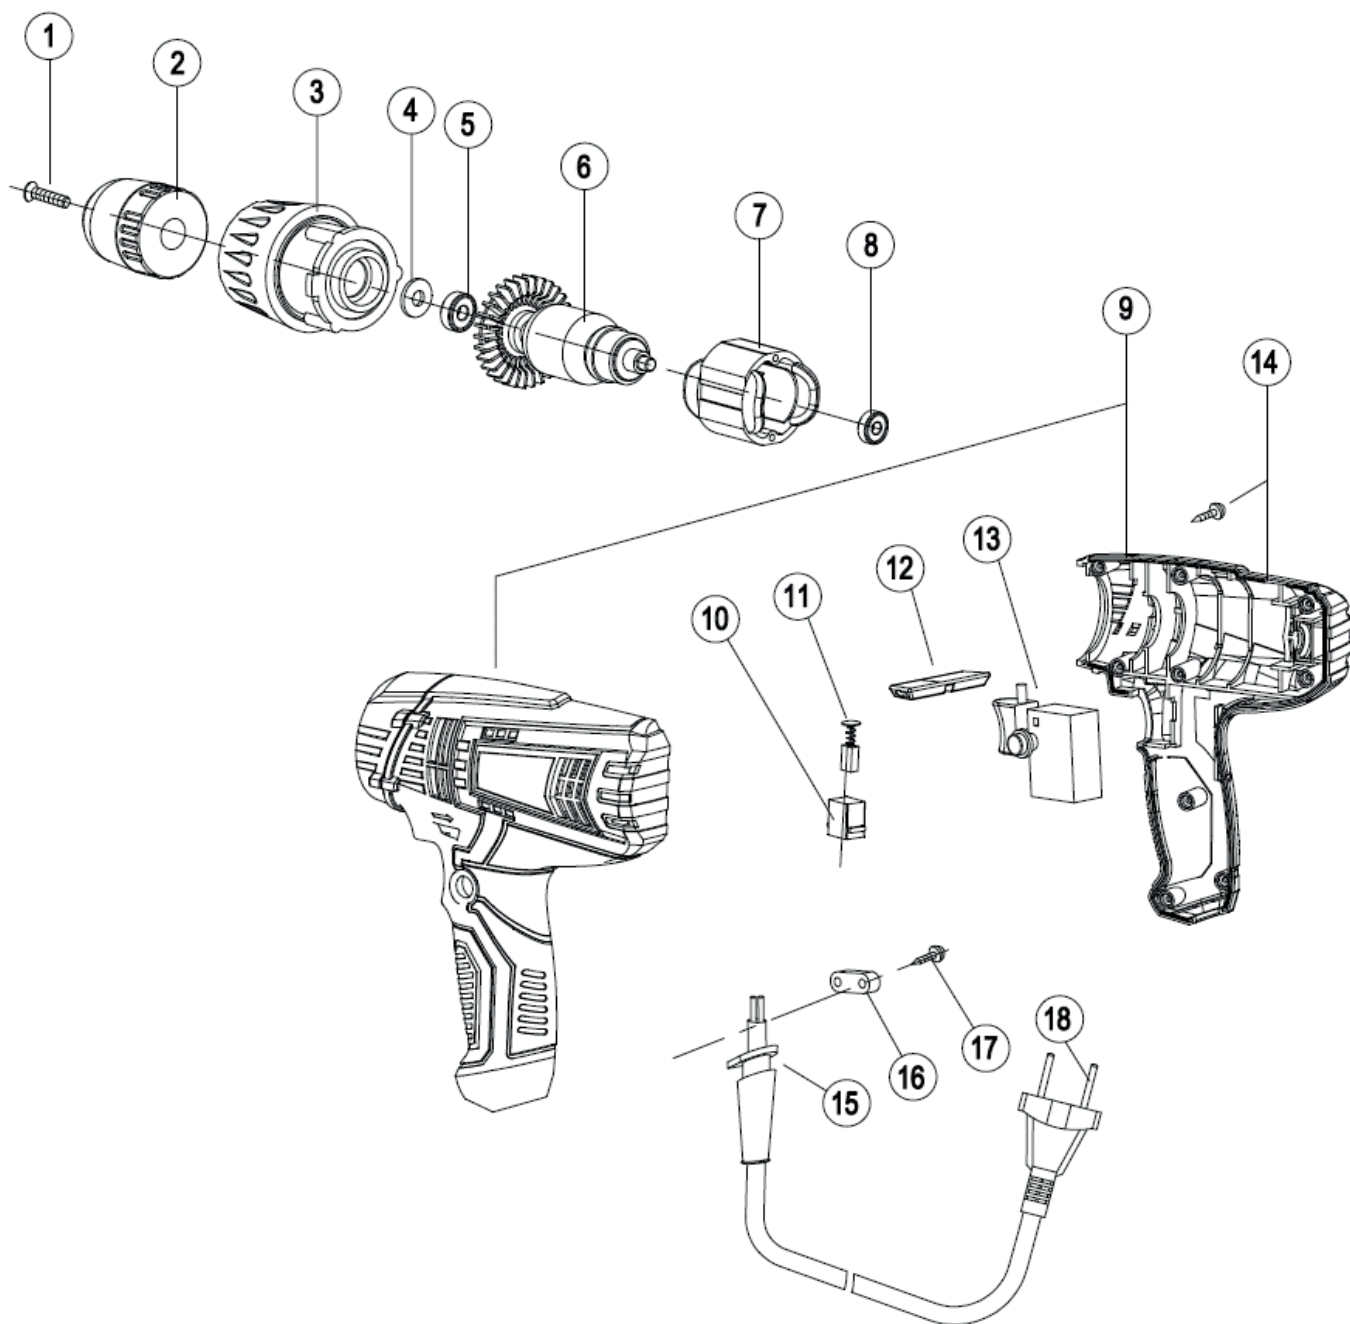

FS 301

ДРЕЛЬ-ШУРУПОВЕРТ СЕТЕВАЯ

АРТИКУЛ: 120 30 1403

EAN8 - 20086169

РЕЛИЗ: 06.2019

ДЕТАЛИРОВКА ИЗДЕЛИЯ

PATRIOT

#	АРТИКУЛ	ОПИСАНИЕ	КОЛ-ВО
1	013536416	Винт М5х22	1
2	013536417	Зажимной патрон	1
3	013536418	Редуктор в сборе	1
4	013536419	Шайба Ф18хФ9х1	1
5	013536420	Подшипник 608	1
6	013536421	Ротор	1
7	013536422	Статор	1
8	013536423	Подшипник 626	1
9	013536424	Корпус (левый+правый)	1
10	013536425	Щеткодержатель	2
11	013536426	Щетка угольная	2
12	013536427	Кнопка переключения реверса	1

#	АРТИКУЛ	ОПИСАНИЕ	КОЛ-ВО
13	013536428	Выключатель	1
14	013536429	Саморез ST3x16	9
15	013536430	Оболочка провода	1
16	013536431	Прижимная пластина провода	1
17	013536432	Саморез ST4x14	2
18	013536433	Сетевой провод с вилкой	1
19	013536434	Конденсатор 0.22μF	1