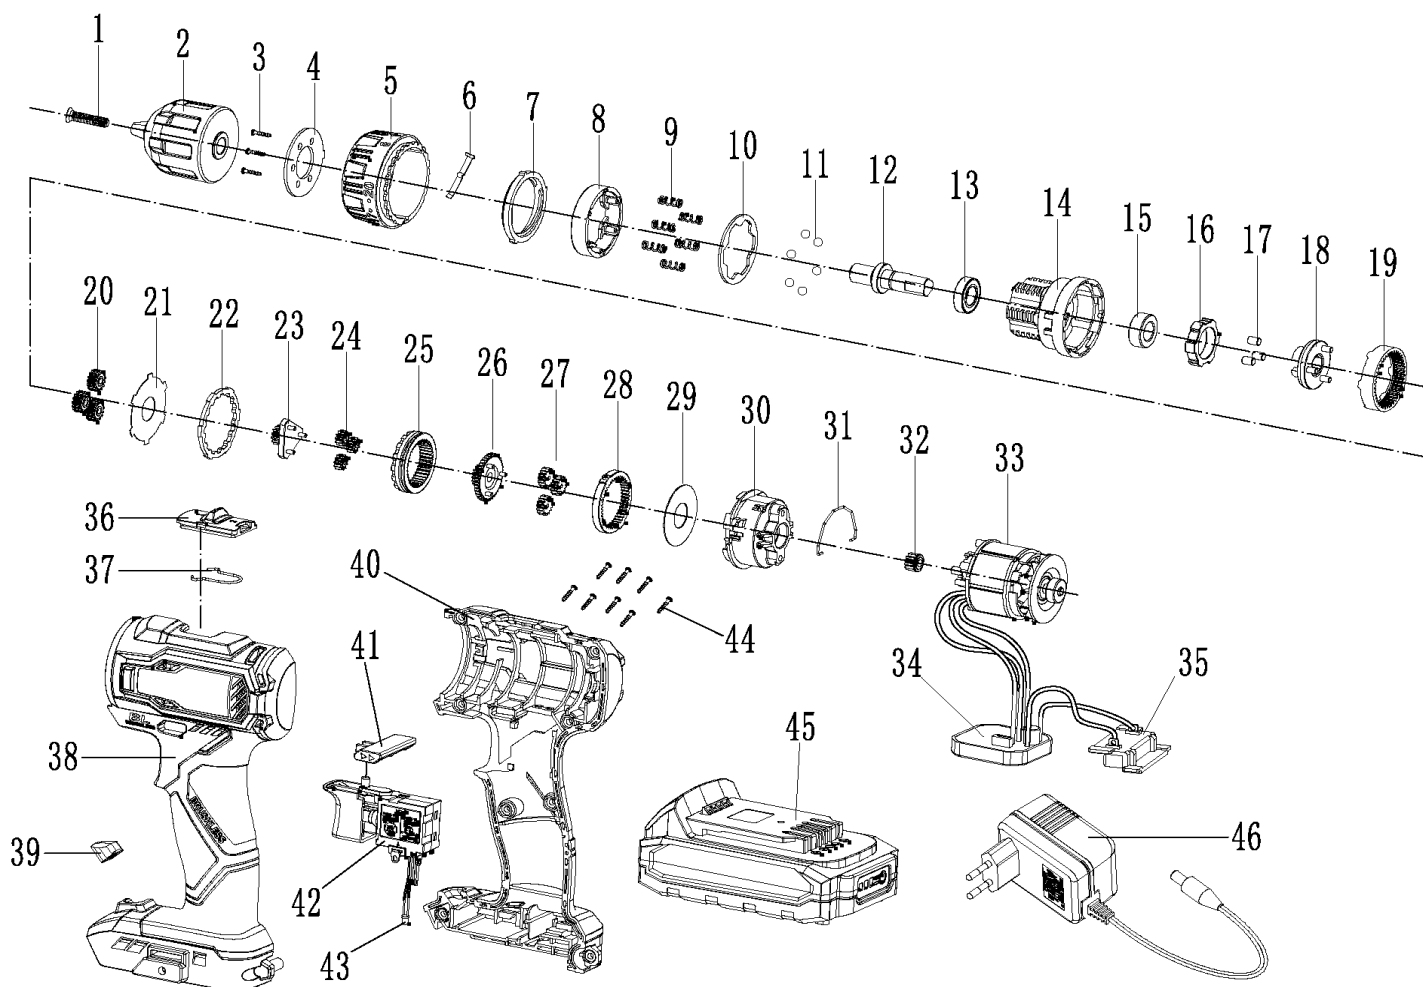

BR 207UES

ДРЕЛЬ-ШУРУПОВЕРТ АККУМУЛЯТОРНАЯ

АРТИКУЛ: 180 30 1507

EAN8 - 20108854

РЕЛИЗ: 07.2019

ДЕТАЛИРОВКА ИЗДЕЛИЯ

PATRIOT

РИСУНОК А
Артикул: 180 30 1507

#	Артикул	Описание	кол-во
1	013540582	Винт патрона	1
2	013540598	Патрон быстрозажимной	1
3-31	013540599	Редуктор в сборе	1
32-35	013540600	Электромотор в сборе с палатой управления 18V (бесщёточный)	1
32-33	013540601	Электромотор с шестерней 18V (бесщёточный)	1
34	013540602	Плата управления	1
36	013540603	Кнопка режима скорости	1
37	013540604	Скоба кнопки режима скорости	1
38	013540605	Корпус левая часть	1
39	013540606	Стекло светодиода	1
40	013540607	Корпус правая часть	1
41	013540608	Переключатель реверса	1
42-43	013540609	Выключатель в сборе	1
45	013540596	Аккумуляторная батарея 18V 2,0А	1
46	013540597	Зарядное устройство 18V	1