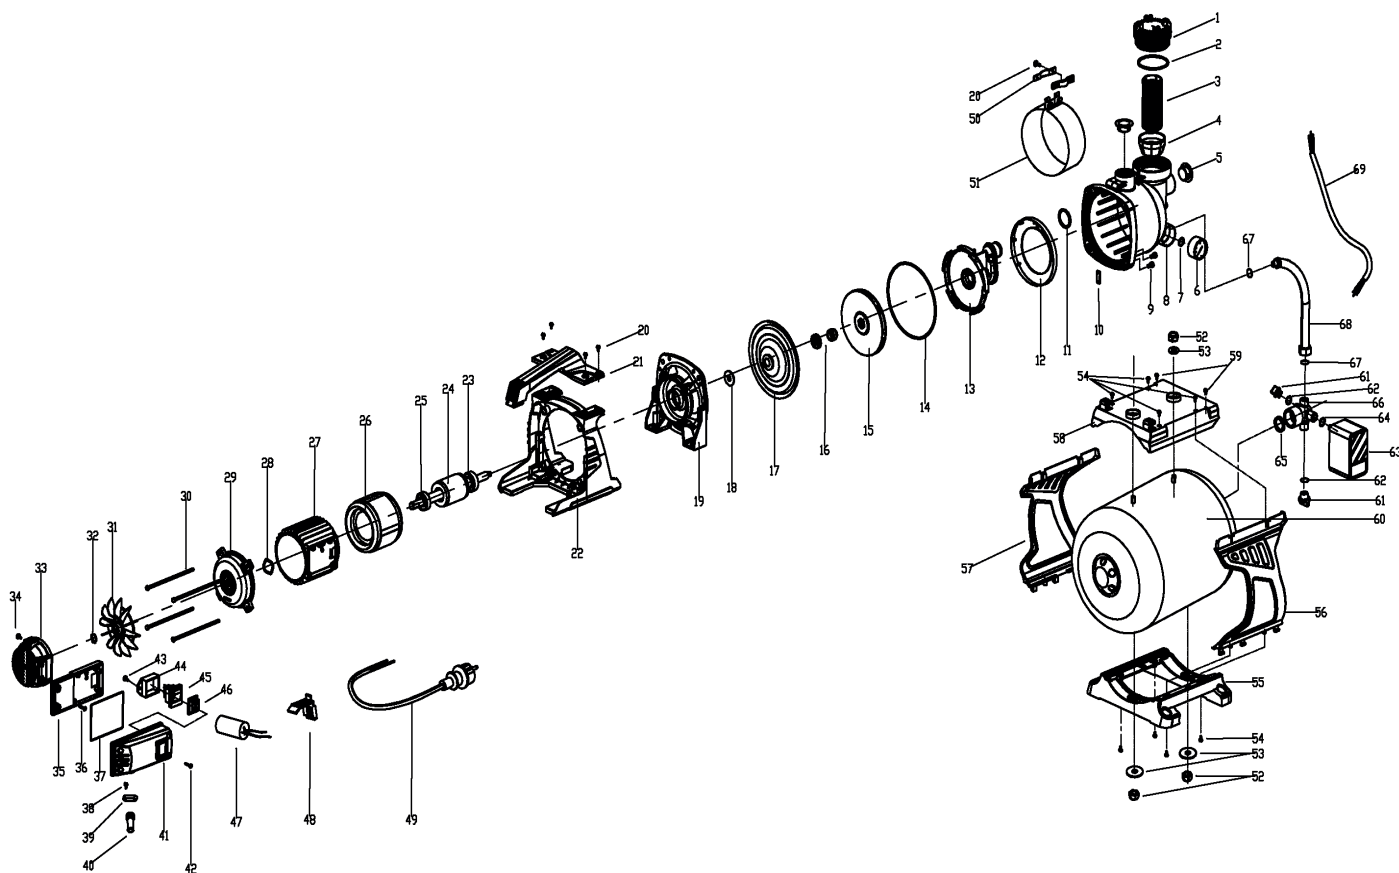

PW 1200-24 ST

НАСОСНАЯ СТАНЦИЯ

АРТИКУЛ: 315 30 2629

EAN8 - 20097080

РЕЛИЗ: 10.2019

ДЕТАЛИРОВКА ИЗДЕЛИЯ

PATRIOT

#	АРТИКУЛ	ОПИСАНИЕ	КОЛ-ВО
1	002031738	Крышка фильтра (прозрачная)	1
1.1	002031739	Ключ крышки фильтра	1
2	002031740	Уплотнительное кольцо крышки фильтра	1
3	002031741	Фильтрующий элемент (основной)	1
4	002031742	Фильтрующий элемент (нижний)	1
5	002031743	Пылезащитная крышка	2
6	002031744	Манометр	1
7	002031745	Уплотнительное кольцо манометра	1
8	002031746	Корпус насоса (пластик)	1
10	002031747	Прокладка	1
11	002031748	Уплотнительное кольцо (малое)	1
12	002031749	Пластиковое кольцо корпуса насоса	1
13	002031750	Трубка Вентури	1
14	002031751	Уплотнительное кольцо (большое)	1
15	002031752	Крыльчатка насоса (рабочее колесо)	1
16	002031753	Сальник механический (MG13)	1
17	002031754	Фланец крыльчатки из нержавеющей стали	1
18	002031755	Уплотнение Ф12	1
19	002031756	Кронштейн корпуса насоса (алюминий)	1
21	002031757	Ручка для переноса	1
22	002031758	Основание ручки переноса	1
23-25	002031759	Ротор в сборе с подшипниками	1
26	002031760	Статор	1
27	002031761	Корпус электродвигателя (алюминий) 105мм	1
28	002031762	Волновая прокладка	1
29	002031763	Крышка корпуса электродвигателя (алюминий)	1