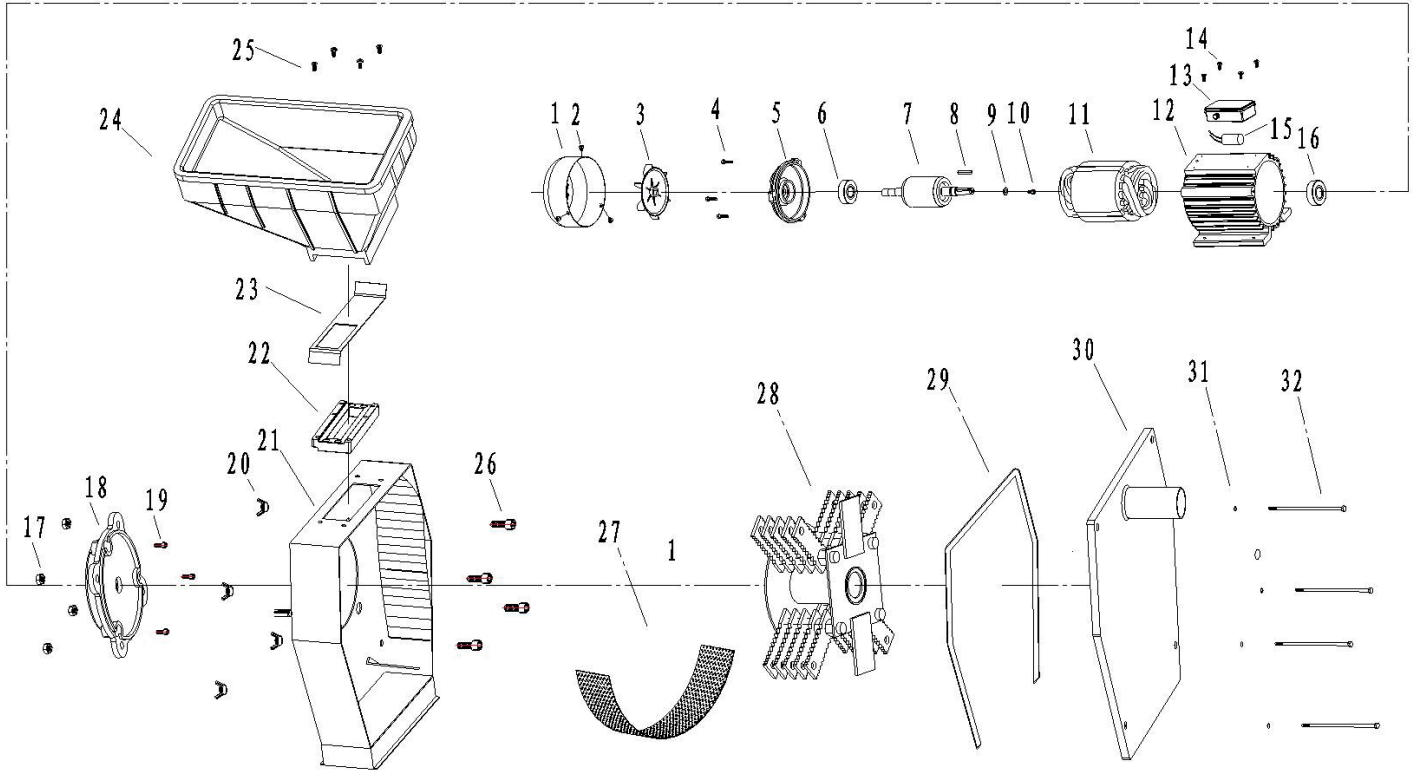

# GR 300

ИЗМЕЛЬЧИТЕЛЬ КОРМОВ ЭЛЕКТРИЧЕСКИЙ

АРТИКУЛ: 732 30 5630

EAN8 - 21000904

РЕЛИЗ: 2021

**ДЕТАЛИРОВКА ИЗДЕЛИЯ**

***PATRIOT***

**АППАРАТ В РАЗБОРЕ. РИСУНОК А**  
**АРТИКУЛ: 732 30 5630**

#	АРТИКУЛ	ОПИСАНИЕ	КОЛ-ВО
1	011030332	Кожух крыльчатки электромотора	1
3	011030333	Крыльчатка электромотора	1
5	011030334	Крышка электромотора (задняя)	1
6	011030335	Подшипник 6203 RZ	1
7	011030274	Ротор	1
8	011030336	Шпонка	1
11	011030275	Статор (без корпуса)	1
11-12	011030349	Статор с корпусом	1
13	011030338	Конденсаторная коробка с крышкой (комплект)	1
13.1	011030331	Выключатель	1
13.2	011030339	Сетевой кабель с вилкой	1
15	011030350	Конденсатор 25uf	1
16	011030341	Подшипник 6204 RS	1
18	011030342	Крышка электромотора соединительная (передняя)	1
1-19	011030271	Электромотор в сборе 2.5 кВт	1
21	011030343	Корпус измельчения	1
22	011030344	Направляющая заслонки подачи сырья	1
23	011030345	Заслонка подачи сырья	1
24	011030346	Загрузочная воронка	1
27.1	011030266	Сетка 3 мм. измельчителя кормов	1
27.2	011030267	Сетка 4 мм. измельчителя кормов	1
27.3	011030268	Сетка 5 мм. измельчителя кормов	1
28	011030269	Нож измельчителя кормов	1
29	011030347	Уплотнитель корпуса измельчения	1
30	011030348	Крышка корпуса измельчения	1