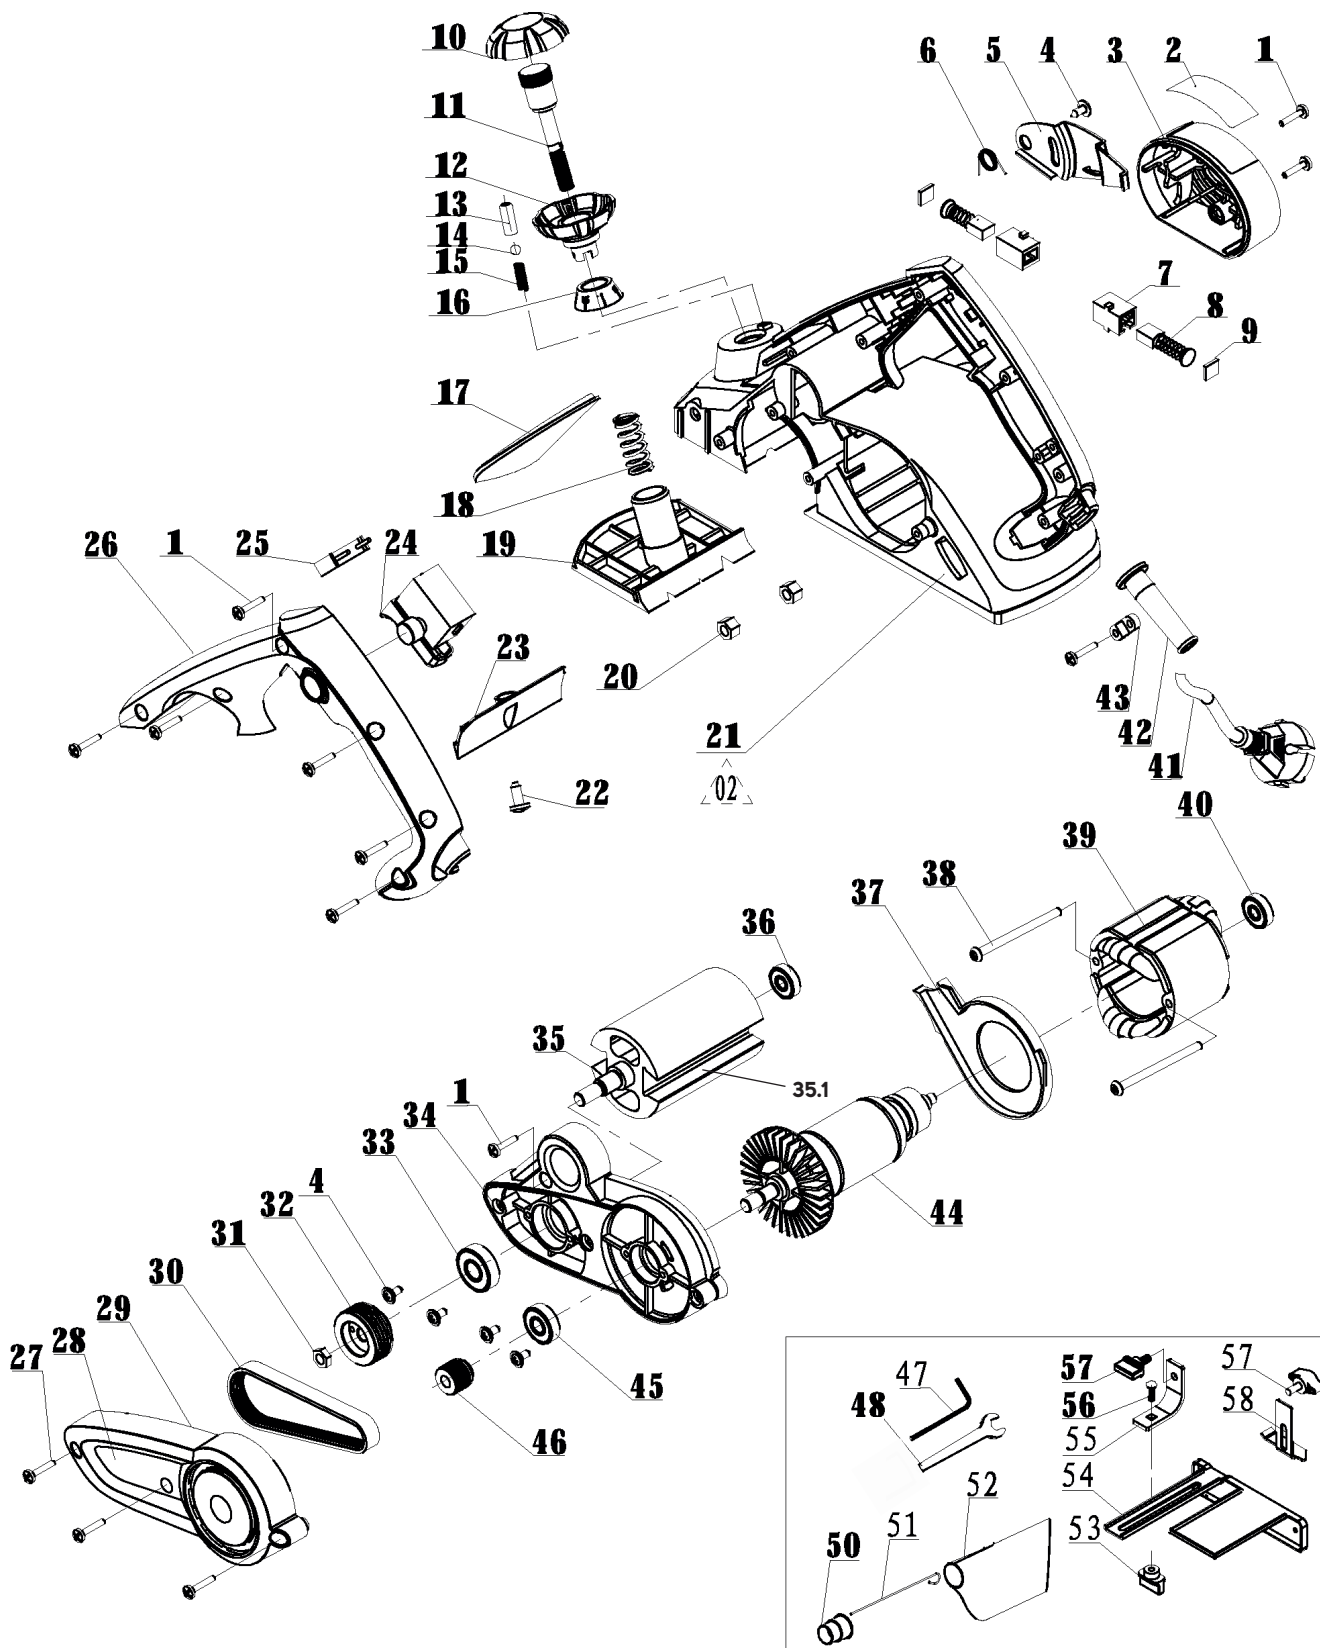

PL 850

РУБАНОК ЭЛЕКТРИЧЕСКИЙ

АРТИКУЛ: 150 30 1106

EAN8 - 20106553

РЕЛИЗ: 11.2021

ДЕТАЛИРОВКА ИЗДЕЛИЯ

PATRIOT

#	АРТИКУЛ	ОПИСАНИЕ	КОЛ-ВО
3	013542002	Крышка мотора	1
5	013542003	Боковая защита ножей	1
6	013542004	Пружина боковой защиты ножей	1
7	013542005	Щеткодержатель	2
8	013542006	Щетка угольная (комплект из 2 шт.)	2
9	013542007	Крышка щеткодержателя	2
10-16	013542008	Комплект регулировочной ручки	1
17	013542009	Декоративная планка	1
18	013542010	Пружина регулировочной ручки	1
19	013542011	Пластина регулировки глубины строгания	1
21	013542012	Корпус	1
23	013542013	Пыльник	1
24	013542014	Выключатель	1
25	013542015	Конденсатор	1
26	013542016	Крышка ручки корпуса	1
29	013542017	Кожух ремня	1
30	013542018	Ремень 4PJ246	1
32	013542019	Шкив ведомый (большой)	1
33	013542020	Подшипник 6000-2Z	1
34	013542021	Крышка корпуса	1
35	013542022	Барабан ножевой	1
35.1	013542023	Нож	2
36	013542024	Подшипник 607-2Z	1
37	013542025	Пыльник статора	1
39	013542026	Статор	1
40	013542027	Подшипник 626-2Z	1
41	013542028	Сетевой кабель с вилкой	1
44	013542029	Ротор	1
45	013542030	Подшипник 608-2Z	1
46	013542031	Шкив ведущий (малый)	1
47	013542032	Шестигранный ключ 2.5	1
48	013542033	Ключ накидной 8	1
50-52	013542034	Мешок пылесборный в сборе	1
53	013542035	Гайка барашек М6	1
54	013542036	Параллельная направляющая	1
55	013542037	Кронштейн параллельной направляющей	1
56	013542038	Винт с квадратной шеей М6х14	1
57	013542039	Винт барашек	2
58	013542040	Регулировочная пластина глубины	1