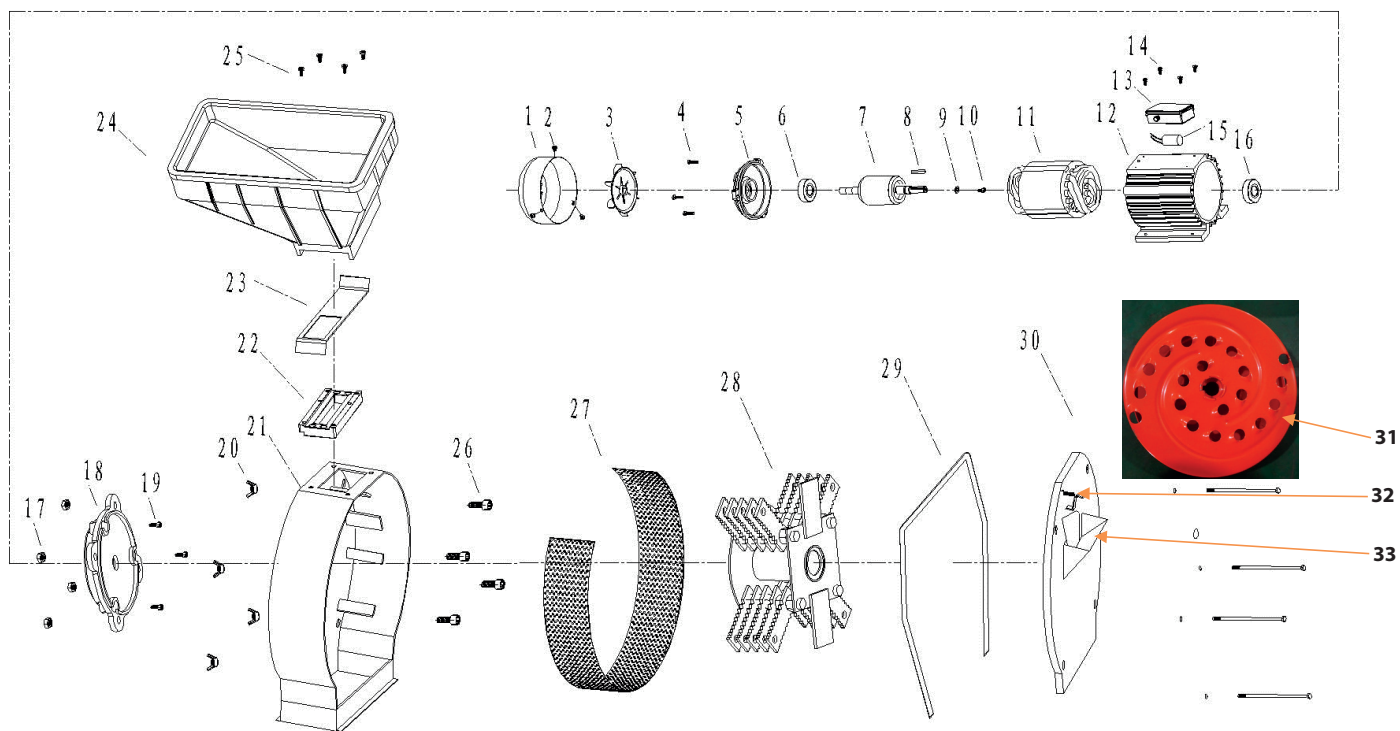

GR 300F

ИЗМЕЛЬЧИТЕЛЬ КОРМОВ ЭЛЕКТРИЧЕСКИЙ

АРТИКУЛ: 732 30 5635

EAN8 - 21000911

РЕЛИЗ: 2021

ДЕТАЛИРОВКА ИЗДЕЛИЯ

PATRIOT

АППАРАТ В РАЗБОРЕ. РИСУНОК А
Артикул: 732 30 5635

#	Артикул	Описание	Кол-во
1	011030332	Кожух крыльчатки электромотора	1
3	011030333	Крыльчатка электромотора	1
5	011030334	Крышка электромотора (задняя)	1
6	011030335	Подшипник 6203 RZ	1

ТАБЛИЦА К РИСУНКУ А

АРТИКУЛ: 315 30 2417

#	АРТИКУЛ	ОПИСАНИЕ	КОЛ-ВО
7	011030274	Ротор	1
8	011030336	Шпонка	1
11	011030275	Статор (без корпуса)	1
11-12	011030349	Статор с корпусом	1
13	011030338	Конденсаторная коробка с крышкой (комплект)	1
13.1	011030331	Выключатель	1
13.2	011030339	Сетевой кабель с вилкой	1
15	011030350	Конденсатор 25uf	1
16	011030341	Подшипник 6204 RS	1
18	011030342	Крышка электромотора соединительная (передняя)	1
1-19	011030271	Электромотор в сборе 2.5 кВт	1
21	011030343	Корпус измельчения	1
22	011030344	Направляющая заслонки подачи сырья	1
23	011030345	Заслонка подачи сырья	1
24	011030346	Загрузочная воронка	1
27.1	011030266	Сетка 3 мм. измельчителя кормов	1
27.2	011030267	Сетка 4 мм. измельчителя кормов	1
27.3	011030268	Сетка 5 мм. измельчителя кормов	1
28	011030269	Нож измельчителя кормов	1
29	011030347	Уплотнитель корпуса измельчения	1
30	011030351	Крышка корпуса измельчения	1
31	011030352	Дисковый нож-терка	2
32	011030353	Пружина крышки боковой загрузочной воронки	3
33	011030354	Боковая загрузочная воронка с крышкой	4