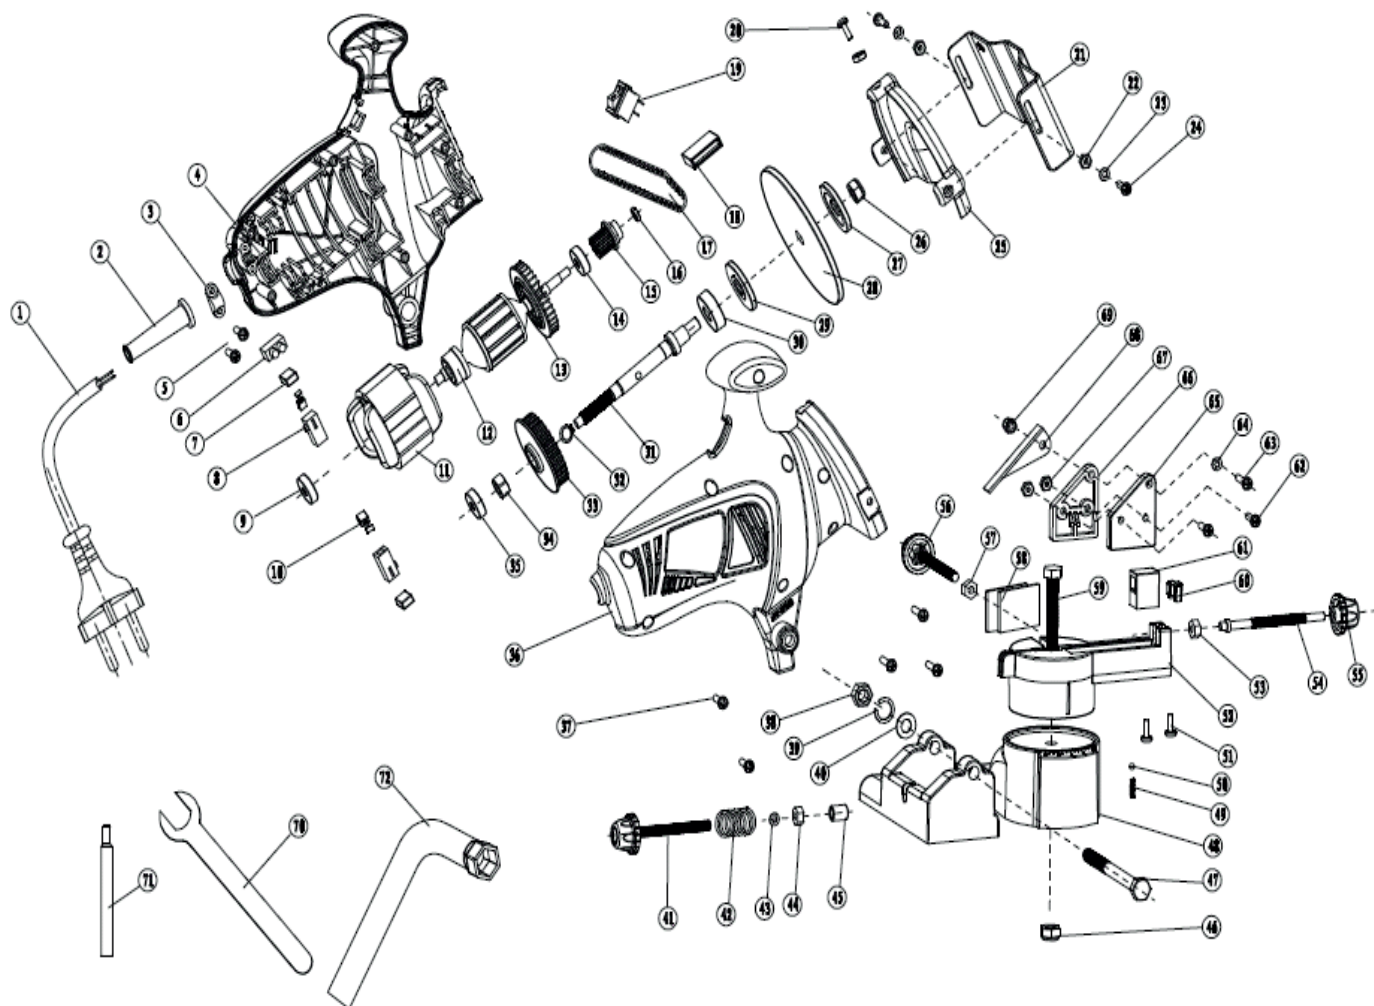

## МИНИСТАНОК ЗАТОЧНОЙ ЭЛЕКТРИЧЕСКИЙ

АРТИКУЛ: 880 12 4327

EAN8-20012427

РЕЛИЗ: 05.2016

**ДЕТАЛИРОВКА ИЗДЕЛИЯ**

***PATRIOT***

#	Артикул	Описание	Кол-во
1	013533396	Силовой провод с вилкой	1
2	013533397	Оболочка провода	1
3	013533398	Прижимная пластина провода	1
4	013533399	Корпус-левая часть	1
5	013533400	Винт ST4.2x16	2
6	013533401	Клемма	1
7	013533402	Резиновый блок	2
8	013533403	Щетка угольная	2
9	013533404	Корпус угольной щетки	2
10	013533405	Подшипник эл. мотора задний 626	1
11	013533406	Статор	1
12	013533407	Ротор	1
13	013533408	Крыльчатка эл.мотора	1
14	013533409	Подшипник эл.мотора передний 626	1
15	013533410	Шкив ременной малый	1
16	013533411	Гайка М5	1
17	013533412	Ремень приводной	1
18	013533413	Конденсатор (0,22)	1
19	013533414	Выключатель	1
20	013533415	Винт М4x10	1