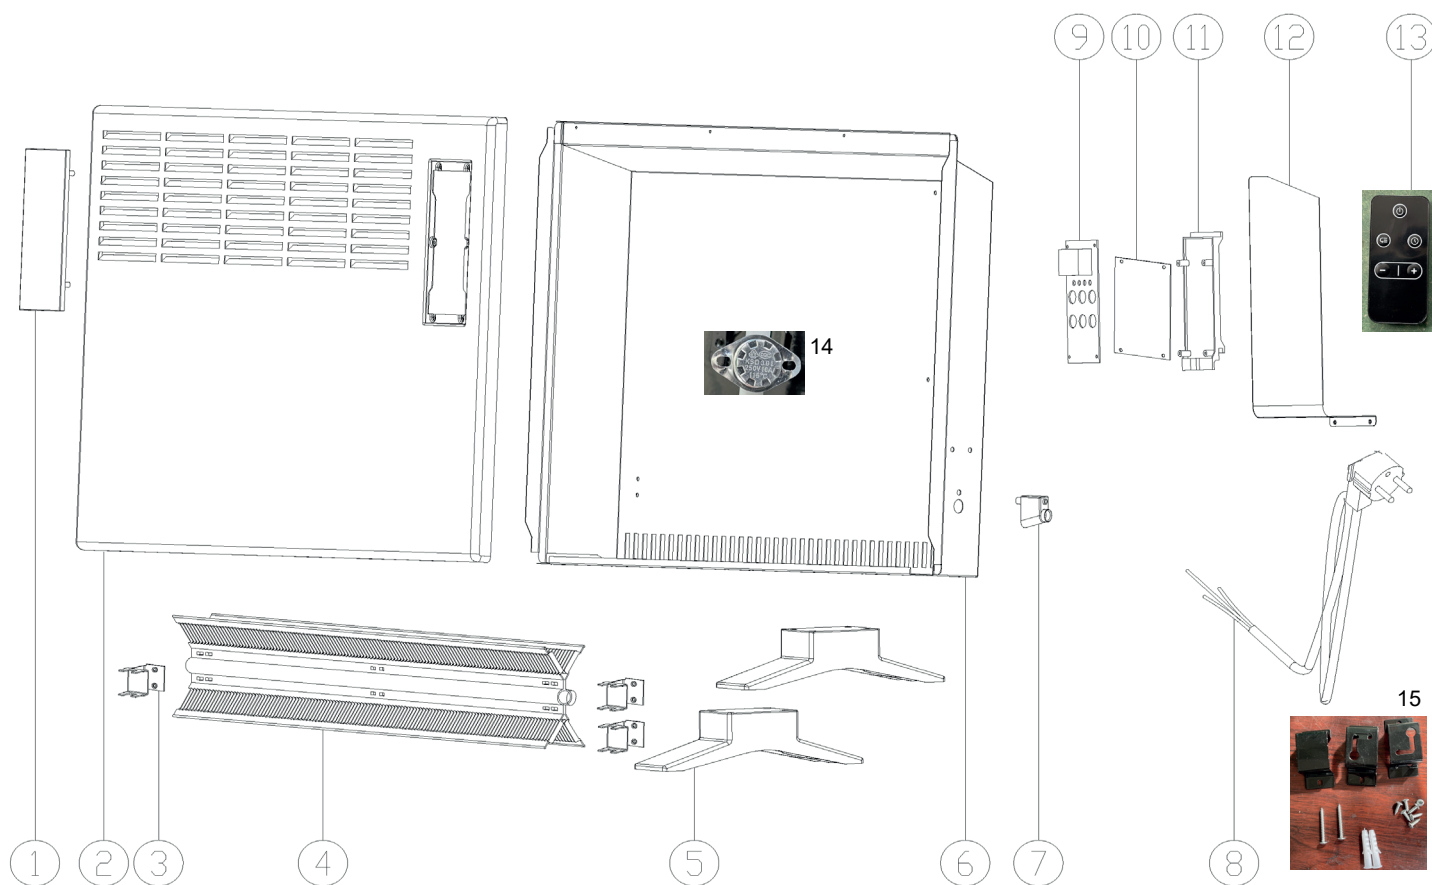

PT-C 20 E

КОНВЕКТОР ЭЛЕКТРИЧЕСКИЙ

АРТИКУЛ: 633 30 7301

EAN8 - 21000041

РЕЛИЗ: 2021

ДЕТАЛИРОВКА ИЗДЕЛИЯ

PATRIOT

КОНВЕКТОР ЭЛЕКТРИЧЕСКИЙ

АРТИКУЛ: 633 30 7301

#	АРТИКУЛ	ОПИСАНИЕ	КОЛ-ВО
1	009031277	Панель сенсорного дисплея	1
2	009031278	Крышка корпуса	1
3	009031209	Кронштейн термоэлемента	3
4	009031219	Термоэлемент (ТЭН)	1
5	009031279	Ножка корпуса (пластик, черный)	2
6	009031280	Корпус	1
7	009031281	Внешний датчик	1
8	009031282	Сетевой кабель с вилкой	1
9	009031283	Плата сенсорного дисплея	1
1, 9	009031284	Панель сенсорного дисплея в сборе с платой	1
10	009031285	Плата управления (основная)	1
11	009031286	Кронштейн платы управления	1
12	009031287	Изоляционная перегородка	1
13	009031288	Пульт дистанционного управления	1
14	009031289	Термостат KSD301 250V 16A 115C	1
15	009031290	Комплект настенного крепежа	1