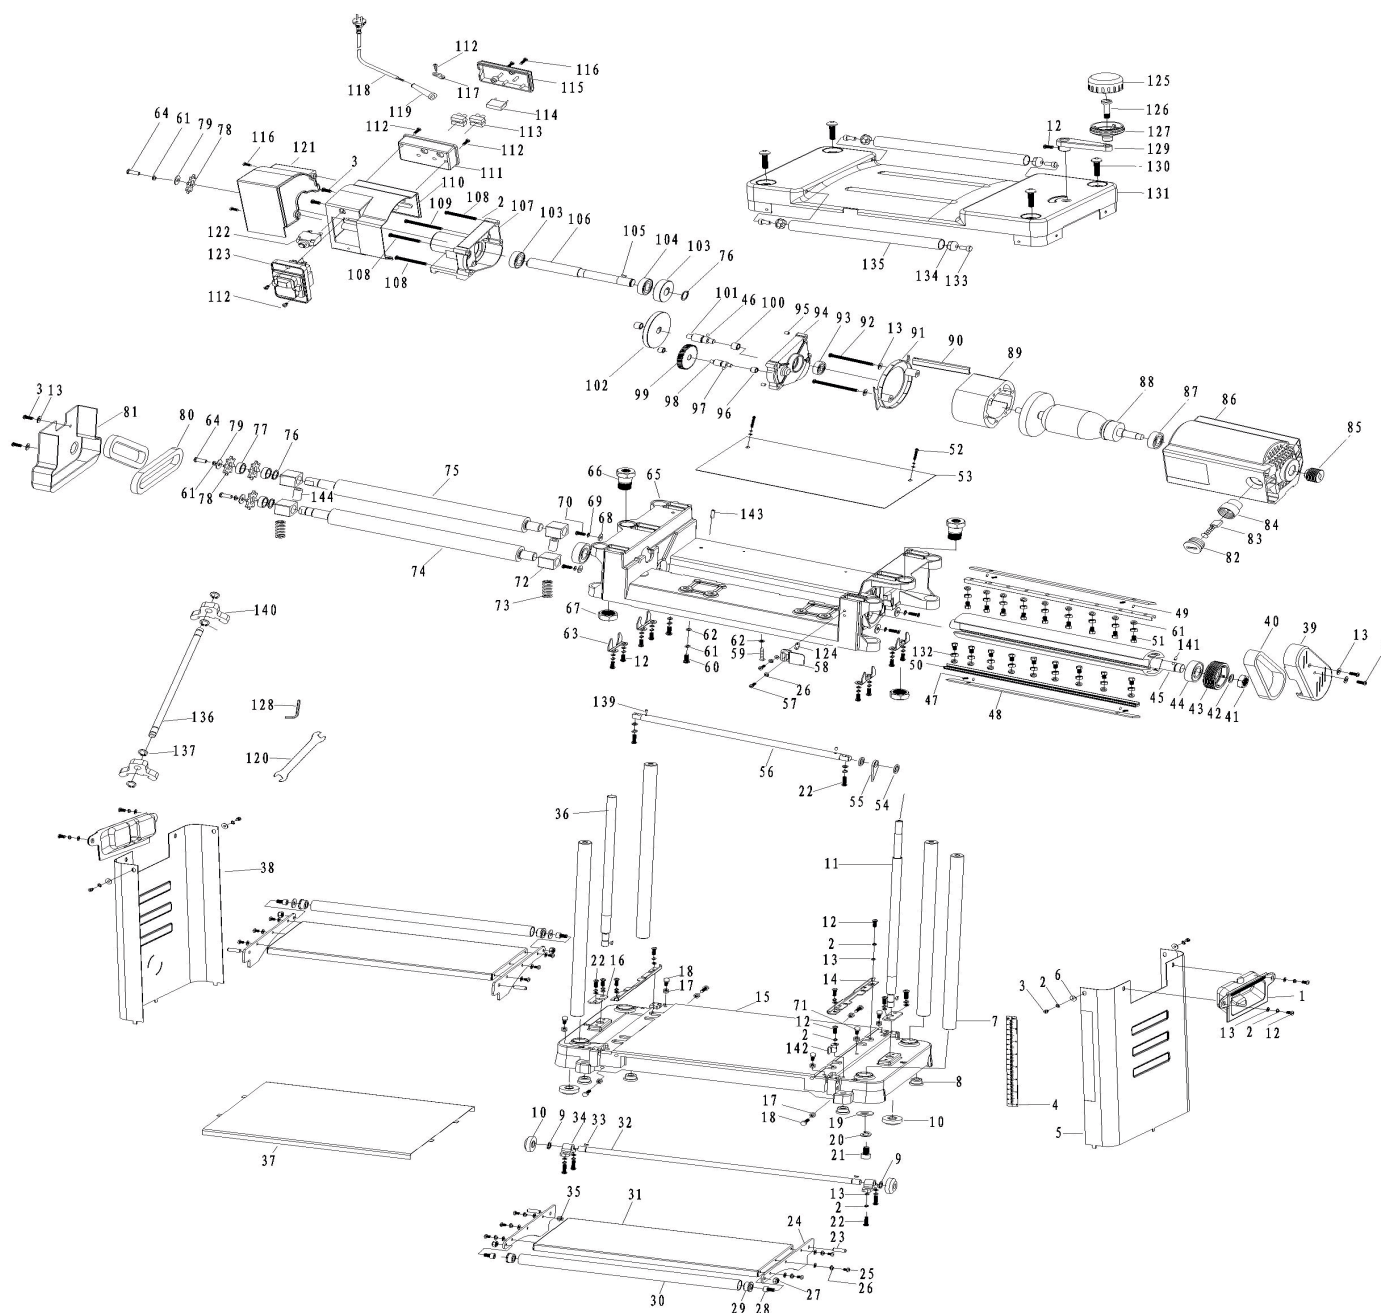

## СТАНОК РЕЙСМУСОВЫЙ

АРТИКУЛ: 170 30 0330

EAN8 - 20078997

РЕЛИЗ: 03.2019

**ДЕТАЛИРОВКА ИЗДЕЛИЯ**

***PATRIOT***

#	АРТИКУЛ	ОПИСАНИЕ	КОЛ-ВО
1	013538126	Боковая ручка	2
2	013538127	Гровер Ф5	30
3	013538128	Винт М5х8	8
4	013538129	Линейка уровня	1
5	013538130	Крышка станка (правая)	1
6	013538131	Шайба Ф5.2хФ13.8х2	4
7	013538132	Направляющая	4
8	013538133	Ножка резиновая	4
9	013538134	Стопорное кольцо Ф10	2

#	АРТИКУЛ	ОПИСАНИЕ	КОЛ-ВО
10	013538135	Шестерня коническая	4
11	013538136	Винт регулятора высоты (правый)	1
12	013538137	Винт М5х12	22
13	013538138	Шайба Ф5	32
14	013538139	Планка	2
15	013538140	База (основание)	1
16	013538141	Винтовой фиксатор	2
17	013538142	Гайка М5	9
18	013538143	Болт М5х20	8
19	013538144	Шайба Ф8	4
20	013538145	Гровер Ф8	4
21	013538146	Винт М8х16	4
22	013538147	Винт М5х16	8
23	013538148	Штифт Ф5х25	4
24	013538149	Кронштейн	4
25	013538150	Винт М4х8	6
26	013538151	Гровер Ф4	8
27	013538152	Контргайка М6	4
28	013538153	Винт М6х12	4
29	013538154	Штепсель	4
30	013538155	Ролик	2
31	013538156	Пластина расширения	2
32	013538157	Вал регулятора высоты	1
33	013538158	Шпонка 3х10	4
34	013538159	Подшипник вала регулятора высоты	2
35	013538160	Гайка М4	6
36	013538161	Винт регулятора высоты (левый)	1
37	013538162	Панель	1
38	013538163	Крышка станка (левая)	1
39	013538164	Защитный кожух ремня	1
40	013538165	Ремень 6PJ	2
41	013538166	Гайка М16х1.5	1
42	013538167	Шайба Ф16	1
43	013538168	Шкив (большой)	1
44	013538169	Подшипник 6203 (17х40х12)	2
45	013538170	Вал ножей	1
46	013538171	Стальной шар Ф4	1
47	013538172	Прижимная пружина 4	4
48	013538173	Нож (307х16.5х1.8)	2
49	013538174	Штифт Ф3х8	4
50	013538175	Прижимная планка	2
51	013538176	Винт М6х12	18
52	013538177	Винт М5х40	2
53	013538178	Дефлектор	1
54	013538179	Шайба	59
55	013538180	Обратник	57
56	013538181	Опорная ось	1
57	013538182	Винт М4х20	2
58	013538183	Указатель	1
59	013538184	Саморез ST6х16	2
60	013538185	Винт М6х16	2
61	013538186	Гровер Ф6	7