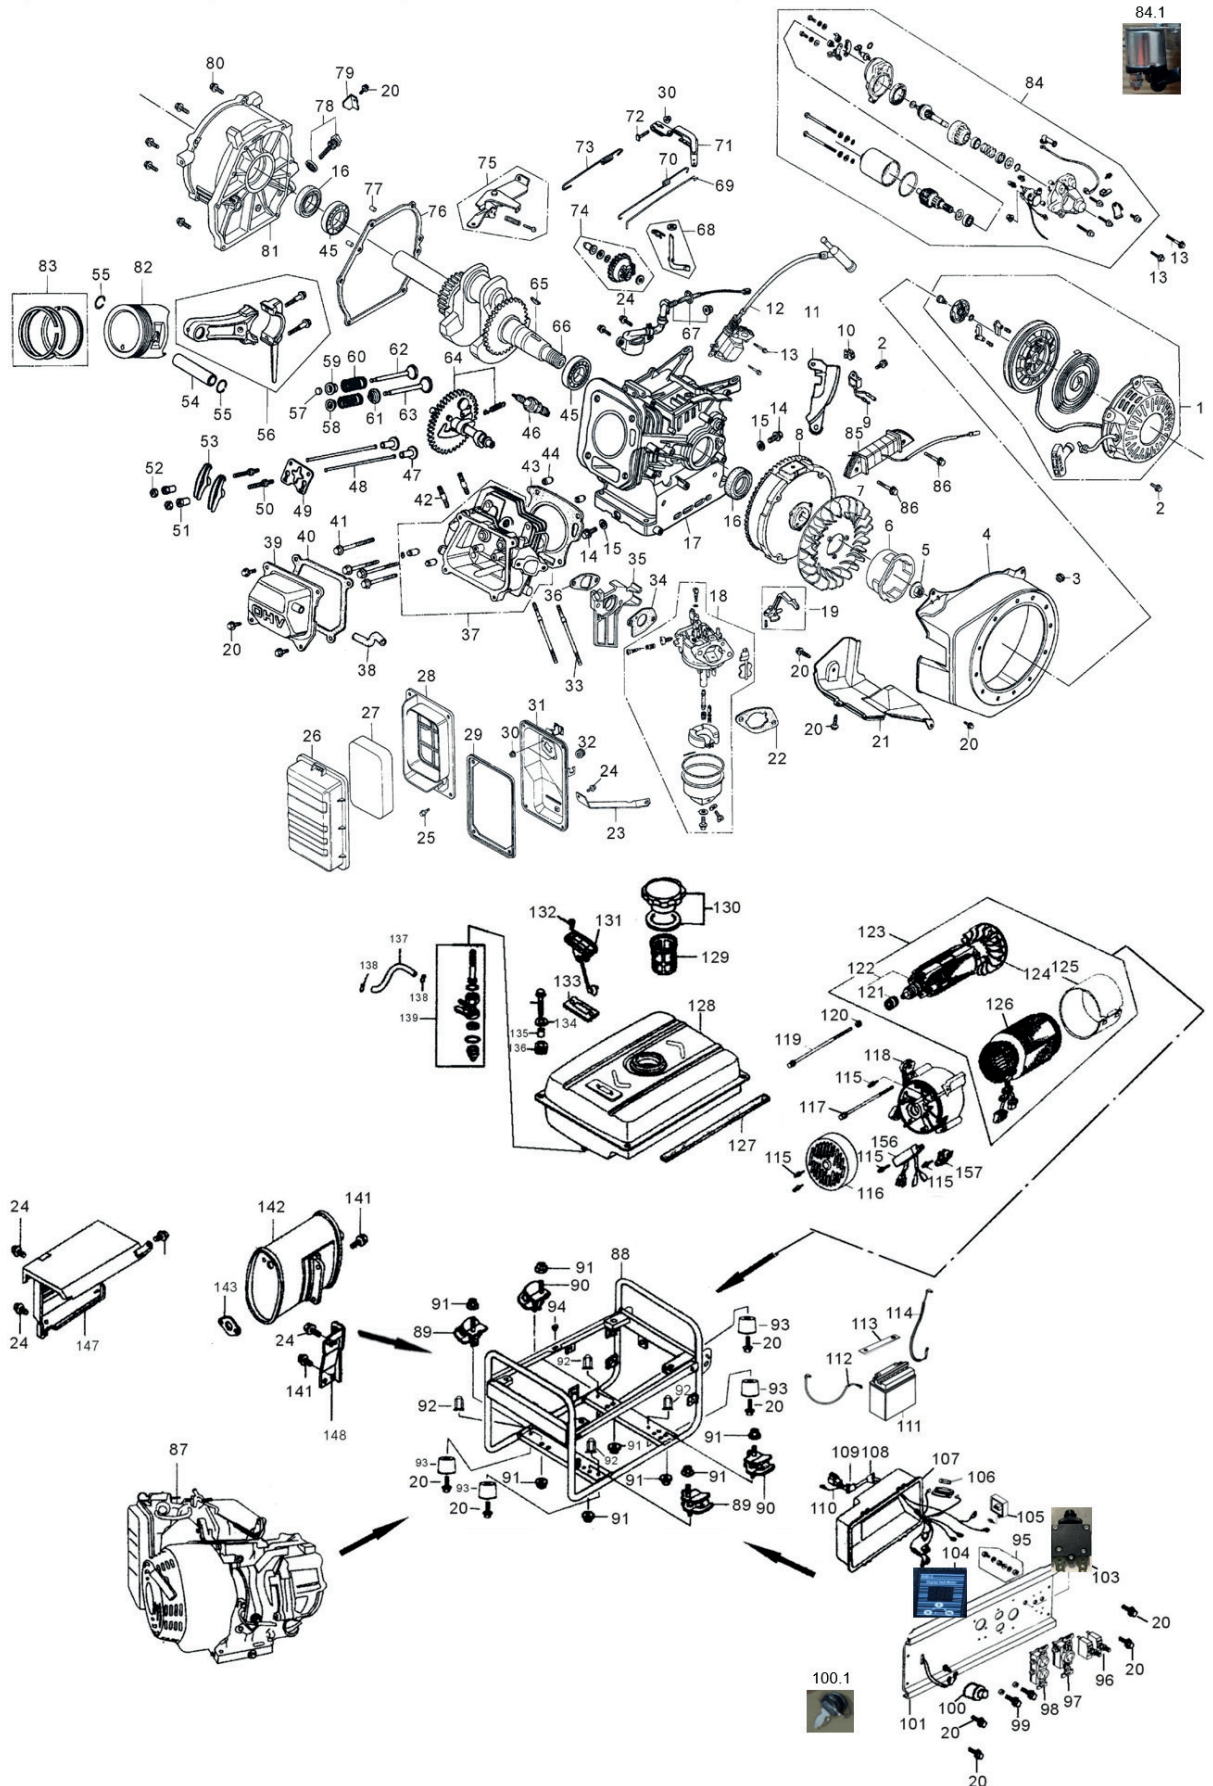

476 10 2250

#	Артикул	Описание	кол-во
1	005015948	Стартер в сборе (168F/170F)	1
3	005015260	Заглушка	1
4	005015947	Кожух маховика (168F/170F)	1
6	005015945	Стакан стартера (168F/170F)	1
7	005015944	Крыльчатка маховика (168F/170F)	1
8	005015990	Маховик под электростартер (168F/170F)	1
9	005015946	Датчик уровня масла (внешний) (168F/170F)	1
12	005015942	Катушка зажигания (168F/170F)	1
14	005015899	Сливной болт	2
15	005015900	Шайба сливного болта	2
16	005015902	Сальник 25x41.25x6	2
17	005015903	Картер (170F)	1
18	005015940	Карбюратор (168F/170F)	1
19	005015991	Рычаг дроссельной заслонки карбюратора (168F/170F)	1
22	005015941	Прокладка воздушного фильтра (168F/170F)	1
23	005015935	Кронштейн воздушного фильтра	1
26-29, 31	005015936	Воздушный фильтр в сборе (168F/170F)	1
27	005015992	Фильтрующий элемент	1
33	005015924	Шпилька карбюратора М6х96	2
34	005015939	Прокладка карбюратора (168F/170F)	1
35	005015938	Дамба карбюратора (168F/170F)	1
36	005015937	Прокладка дамбы карбюратора (168F/170F)	1
37	005015926	Головка блока цилиндра (168F/170F)	1
37, 49-53, 57-63	005015927	Головка блока цилиндра в сборе (168F/170F)	1
38	005015923	Трубка отвода картерных газов (168F/170F)	1
39	005015930	Крышка головки блока цилиндра (168F/170F)	1
40	005015929	Прокладка крышки головки блока цилиндра (168F/170F)	1
42	005015928	Шпилька глушителя М8х34	2
43	005015925	Прокладка головки блока цилиндра (168F/170F)	1
45	005015901	Подшипник 6205	2
47	005015913	Толкатель (168F/170F)	2
48	005015914	Штанга толкателя (168F/170F)	2
49	005015915	Направляющая пластина (168F/170F)	1
50-53	005015916	Коромысло в сборе (1шт.) (168F/170F)	2
54	005015909	Палец поршня (170F)	1
55	005015908	Стопорное кольцо пальца поршня (168F/170F)	2
56	005015906	Шатун в сборе (168F/170F)	1
57	005015922	Колпачок выпускного клапана (сухарь) (168F/170F)	1
58	005015921	Седло пружины впускного клапана (168F/170F)	1
59	005015920	Седло пружины выпускного клапана (168F/170F)	1
60	005015919	Пружина клапана (168F/170F)	2
61	005015993	Сальник впускного клапана (168F/170F)	1
62	005015917	Клапан выпускной (168F/170F)	1
63	005015918	Клапан впускной (168F/170F)	1
64	005015912	Распределительный вал (168F/170F)	1
65	005015994	Шпонка коленвала 25x18 (168F/170F)	1
66	005015907	Коленвал (170F)	1
67	005015904	Датчик уровня масла (внутренний) (168F/170F)	1
68-73, 75, 30	005015934	Комплект регулятора оборотов (168F/170F)	1
74	005015905	Шестерня регулятора оборотов в сборе (168F/170F)	1
76	005015931	Прокладка крышки картера (168F/170F)	1
78	005015932	Щуп уровня масла с кольцом (168F/170F)	1
81	005015933	Крышка картера (168F/170F)	1
82	005015910	Поршень (170F) (под кольца S 1.0x1.0x2.0)	1