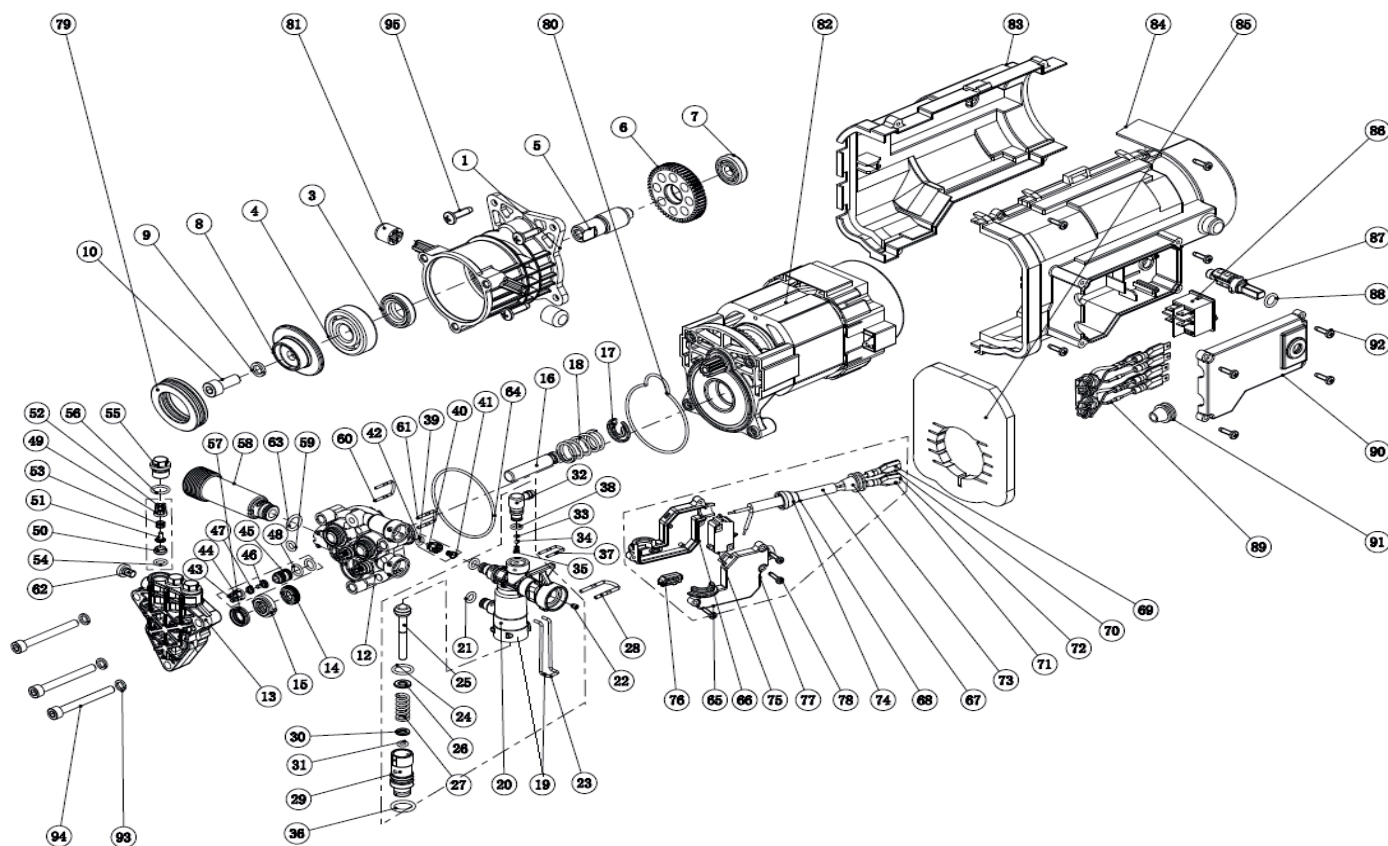

РИСУНОК В. ЭЛЕКТРОМОТОР И ПОМПА В РАЗБОРЕ

АРТИКУЛ: 322 30 6064

#	АРТИКУЛ	ОПИСАНИЕ	КОЛ-ВО
V1	002530391	Основание (цилиндр масляный) в сборе	1
V3	002530392	Сальник 30x17x7	1
V4	002530393	Подшипник 6302-2Z	1
V5	002530394	Вал	1
V6	002530395	Шестерня насоса (большая)	1
V7	002530396	Подшипник 629-2Z	1
V5-V7	002530643	Шестерня насоса на валу с подшипником в комплекте	1
V8	002530397	Наклонный диск/Косая шайба	1
V12	002530400	Корпус насоса высокого давления	1
V13	002530401	Крышка насоса высокого давления	1
V14	002530402	Сальник плунжера 10x16x4	1
V15	002530403	Основание сальника	1
V14-V15, V57	002530636	Набор уплотнений высокого давления (на 3 поршня)	1
V16	002530404	Плунжер/Поршень	1
V17	002530405	Стопорная шайба/Тарелка пружины	1
V18	002530406	Пружина плунжера	1
V19	002530407	Коллектор-комплект	1
V20	002530408	Коллектор	1
V21	002530409	Уплотнительное кольцо 5,5x2	1
V22	002530410	Форсунка	1