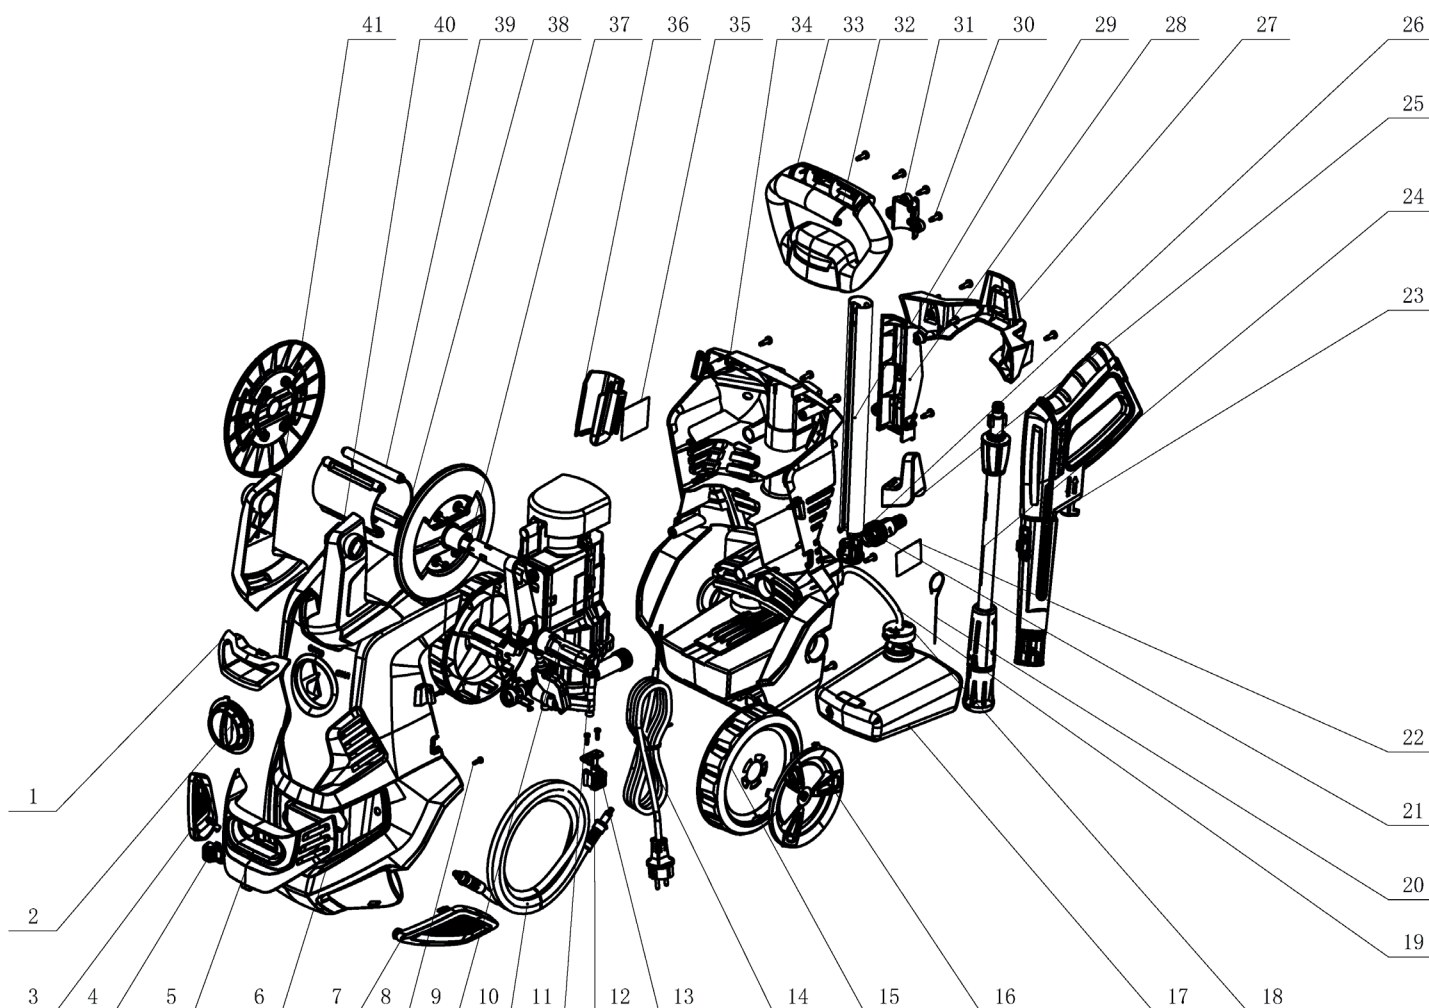

GT 640 Imperial

МОЮЩИЙ АППАРАТ

АРТИКУЛ: 322 30 6064

EAN8 - 20095635

РЕЛИЗ: 07.2019

ДЕТАЛИРОВКА ИЗДЕЛИЯ

PATRIOT

РИСУНОК А. НАВЕСНОЕ В РАЗБОРЕ

АРТИКУЛ: 322 30 6064

#	АРТИКУЛ	ОПИСАНИЕ	КОЛ-ВО
A1	002531002	Декоративная панель (верхняя)	1
A2	002531003	Кнопка выключателя	1
A3	002531004	Декоративная панель (левая)	1
A4	002531005	Кнопка фиксатора шланга	1
A5	002531006	Декоративная панель (нижняя)	1
A6	002531007	Корпус передняя часть	1
A7	002531008	Декоративная панель (правая)	1
A9	002531009	Электромотор с помпой в сборе	1
A10	002531010	Шланг высокого давления 5м	1
A11	002531031	Ручка катушки для шланга	1
A12	002531011	Уплотнение силового кабеля	1
A13	002531012	Фиксатор силового кабеля	1
A14	002531013	Силовой кабель с вилкой	1
A15	002531014	Колесо	2
A16	002531015	Колпак колеса	2
A17	002531016	Бачок для моющего средства	1

РИСУНОК В. ЭЛЕКТРОМОТОР И ПОМПА В РАЗБОРЕ

АРТИКУЛ: 322 30 6064

#	АРТИКУЛ	ОПИСАНИЕ	КОЛ-ВО
V1	002530391	Основание (цилиндр масляный) в сборе	1
V3	002530392	Сальник 30x17x7	1
V4	002530393	Подшипник 6302-2Z	1
V5	002530394	Вал	1
V6	002530395	Шестерня насоса (большая)	1
V7	002530396	Подшипник 629-2Z	1
V5-V7	002530643	Шестерня насоса на валу с подшипником в комплекте	1
V8	002530397	Наклонный диск/Косая шайба	1
V12	002530400	Корпус насоса высокого давления	1
V13	002530401	Крышка насоса высокого давления	1
V14	002530402	Сальник плунжера 10x16x4	1
V15	002530403	Основание сальника	1
V14-V15, V57	002530636	Набор уплотнений высокого давления (на 3 поршня)	1
V16	002530404	Плунжер/Поршень	1
V17	002530405	Стопорная шайба/Тарелка пружины	1
V18	002530406	Пружина плунжера	1
V19	002530407	Коллектор-комплект	1
V20	002530408	Коллектор	1
V21	002530409	Уплотнительное кольцо 5,5x2	1
V22	002530410	Форсунка	1