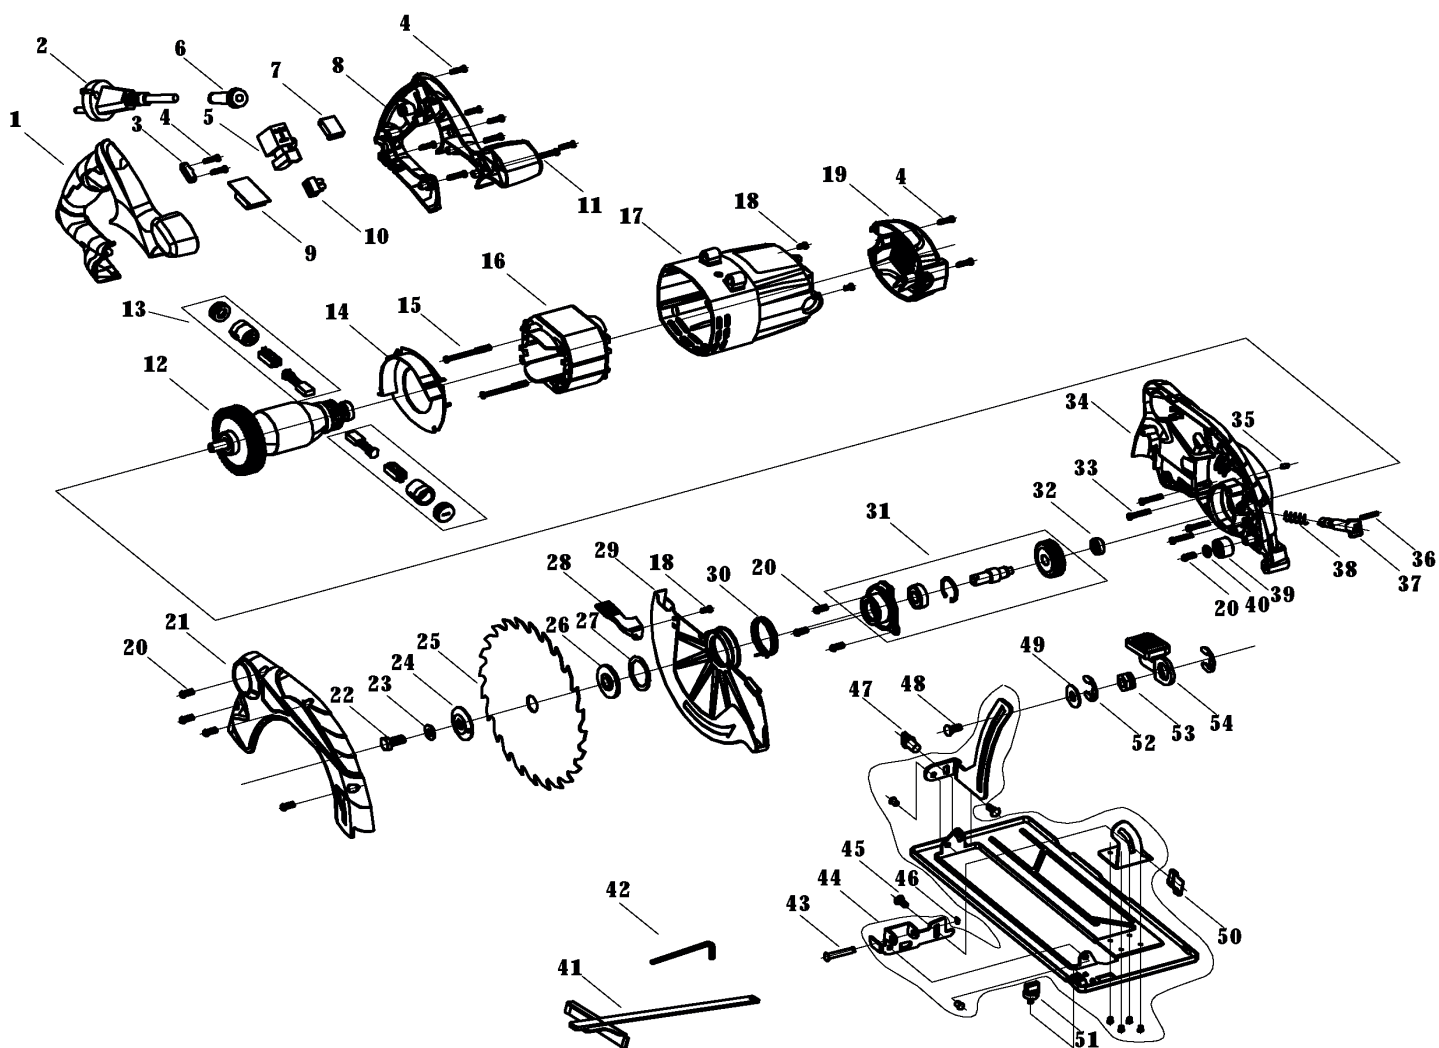

## ПИЛА ЦИРКУЛЯРНАЯ

АРТИКУЛ: 190 30 1650

EAN8 - 20083083

РЕЛИЗ: 11.2020

**ДЕТАЛИРОВКА ИЗДЕЛИЯ**

# **PATRIOT**

**РИСУНОК А**  
АРТИКУЛ: 190 30 1650

#	АРТИКУЛ	ОПИСАНИЕ	КОЛ-ВО
1, 8	013541131	Комплект ручки	1
2	013541132	Сетевой кабель с вилкой	1
5	013541133	Выключатель	1
7	013541134	Конденсатор	1
9	013541135	Плата плавного пуска	1
12	013541136	Ротор (L35/Ф57 кол.Ф34)	1
13	013541137	Щеточный узел (комплект)	2
13.1	013541138	Щетка угольная	1
14	013541139	Пыльник статора	1
16	013541140	Статор (L35/Ф95)	1
17	013541141	Корпус электромотора	1
19	013541142	Крышка корпуса электромотора	1
21, 34	013541143	Кожух пильного диска верхний (комплект)	1
22	013541144	Болт фиксации диска М8х14 (левая резьба)	1
24, 26	013541145	Комплект зажимных шайб пильного диска	1

ТАБЛИЦА К РИСУНКУ А  
АРТИКУЛ: 190 30 1650

#	АРТИКУЛ	ОПИСАНИЕ	КОЛ-ВО
25	020090196	Пильный диск (810010019)	1
28	013541146	Ручка нижнего кожуха	1
29	013541147	Кожух пильного диска нижний (подвижный)	1
30	013541148	Пружина нижнего кожуха	1
31	013541149	Шестерня редуктора в сборе (Ф43/32зуб.)	1
32	013541150	Подшипник 607	1
36-38	013541151	Комплект блокировки выходного вала (шпинделя)	1
39	013541152	Втулка (амортизатор)	1
41	013541153	Линейка	1
42	013541154	Шестигранный ключ	1
44	013541155	База (основание)	1
47	013541156	Фиксатор кронштейна глубины среза (барашек)	1
50	013541157	Фиксатор угла наклона пила (барашек)	1
51	013541158	Фиксатор линейки (барашек)	1
54	013541159	Фиксатор глубины среза	1
55	013541160	Комплект лазероуказателя	1
56	013541161	Комплект батареек лазероуказателя (AAA)	1