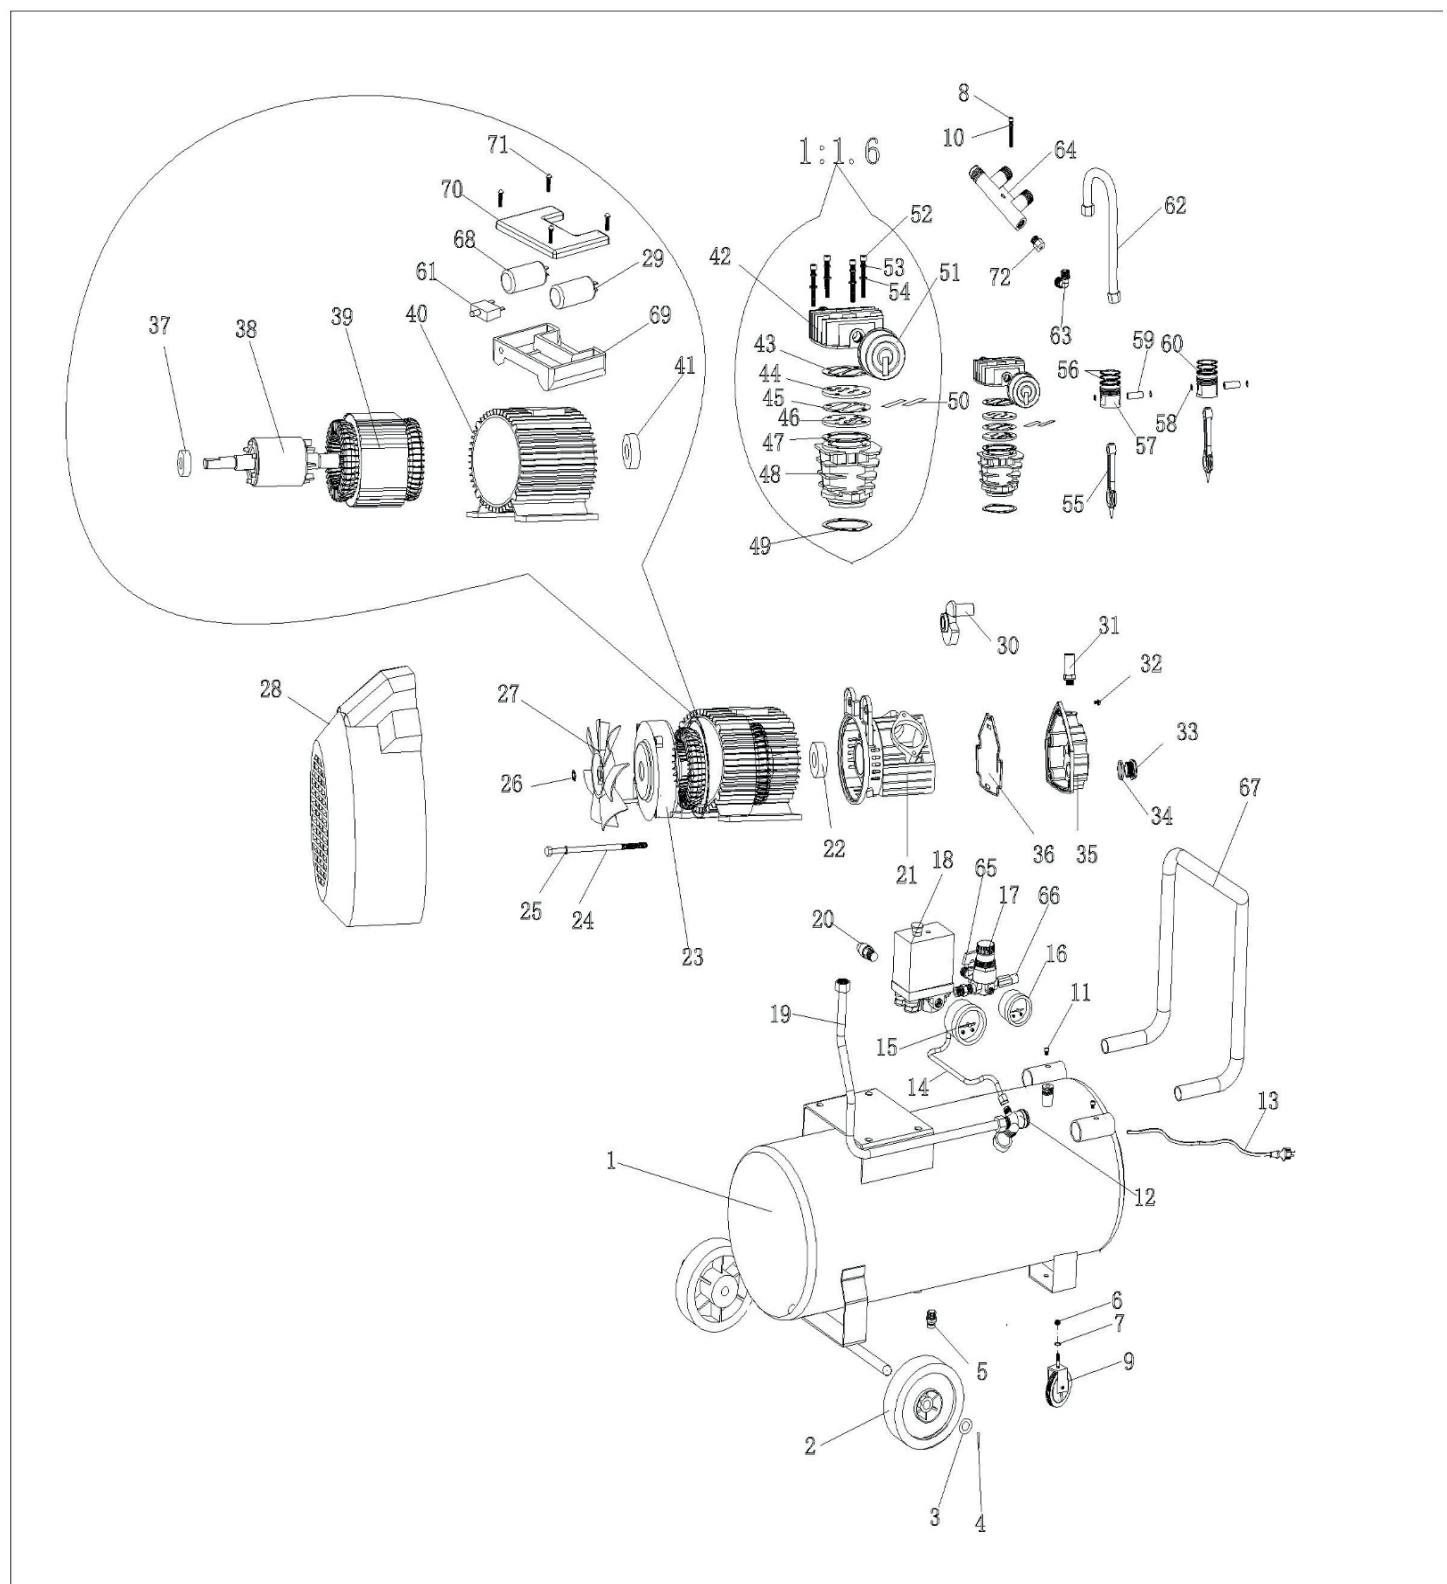

РИСУНОК А
АРТИКУЛ: 525 30 1955

ТАБЛИЦА К РИСУНКУ А

АРТИКУЛ: 525 30 1955

#	АРТИКУЛ	ОПИСАНИЕ	КОЛ-ВО
1	006033618	Ресивер 100л	1
2	006033619	Колесо	2
4	006033620	Шпилька	1
5	006033506	Кран слива конденсата	1
6-7, 9	006033507	Универсальное колесо (поворотное)(комплект)	1
12	006033508	Обратный клапан в сборе	1
13	006033510	Сетевой кабель с вилкой	1
14	006033621	Разгрузочная трубка в сборе	1
15	006033500	Манометр Ф50	1
16	006033502	Манометр Ф40	1
17	006033622	Редуктор давления	1
18	006033623	Реле давления (пресостат)(NEW) 220В	1
19	006033624	Трубка высокого давления в сборе	1
20	006033625	Аварийный клапан (NEW)	1
21	006033626	Картер	1
22	006033627	Сальник картера	1
23	006033628	Крышка электромотора	1
27	006033629	Крыльчатка	1
28	006033630	Кожух электромотора	1
29	006033631	Конденсатор 40 мФа	1
30	006033457	Коленвал	1
31	006033491	Сапун	1
33	006033632	Глазок (мерное окно)	1
34	006033633	Уплотнительное кольцо глазка	1
35	006033634	Крышка картера	1
36	006033635	Прокладка крышки картера	1
37	006033636	Подшипник 6205RS	1
38	006033637	Ротор (L90/Ф77)	1
39-40	006033638	Статор в сборе с корпусом (L90/Ф145)	1
41	006033636	Подшипник 6205RS	1
42	006033639	Крышка цилиндра	1
43	006033640	Прокладка крышки цилиндра	1
44	006033641	Клапанная плита (часть)	2
45	006033642	Прокладка клапанной плиты (центральная)	1
46	006033641	Клапанная плита (часть)	2
47	006033643	Прокладка клапанной плиты (нижняя)	1
43-47, 50	006033644	Клапанная плита (комплект)	1
48	006033645	Цилиндр Ф47	1
49	006033646	Прокладка цилиндра	1
50	006033647	Клапанный лепесток	4
51	006033648	Воздушный фильтр Ф3/8	2
55	006033649	Шатун	2
56, 60	006033650	Комплект поршневых колец Ф47	1
57	006033651	Поршень Ф47	1
58	006033652	Стопорное кольцо пальца поршня	1
59	006033653	Палец поршня	1
61	006033654	Автомат защиты 15А	1
62	006033655	Трубка высокого давления (головы)	2
63	006033656	Угловой коннектор 90°С(соединитель)	1