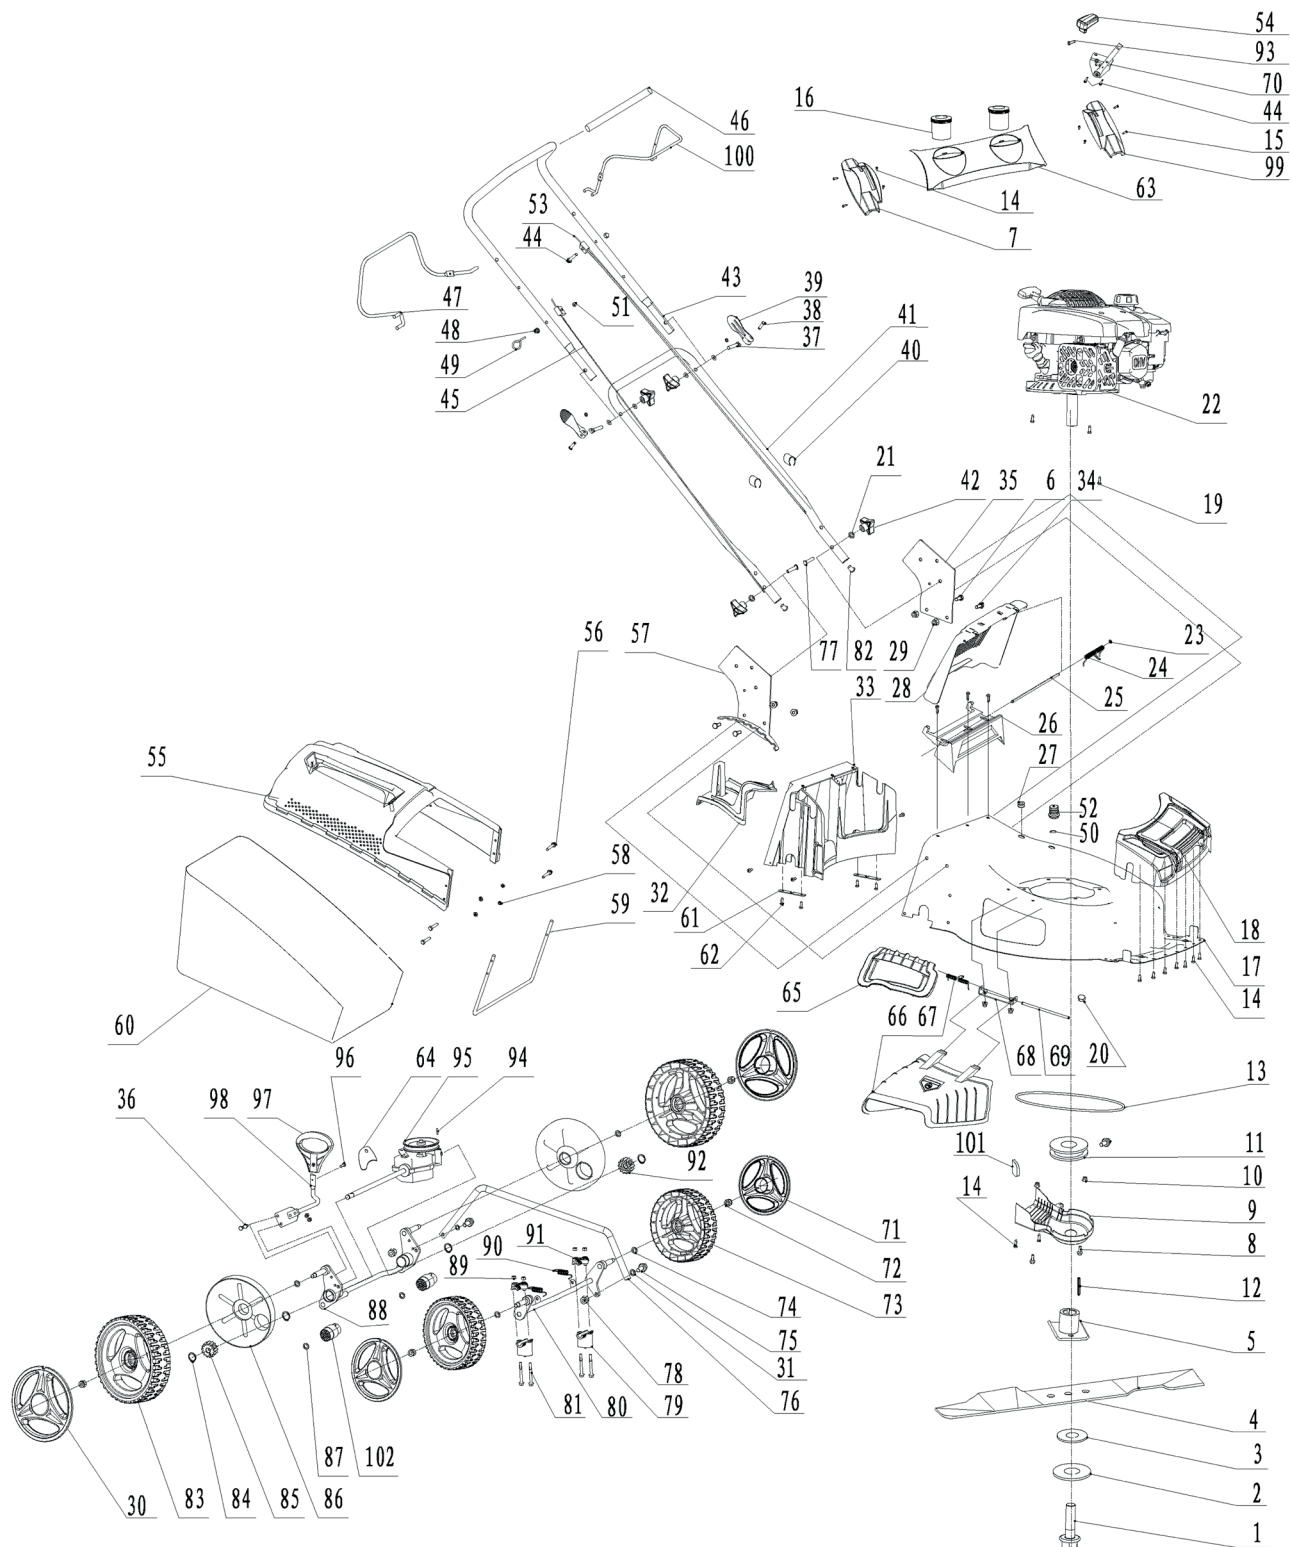

ТАБЛИЦА К РИСУНКУ А
АРТИКУЛ: 512 10 9055

РИСУНОК А

АРТИКУЛ: 512 10 9055