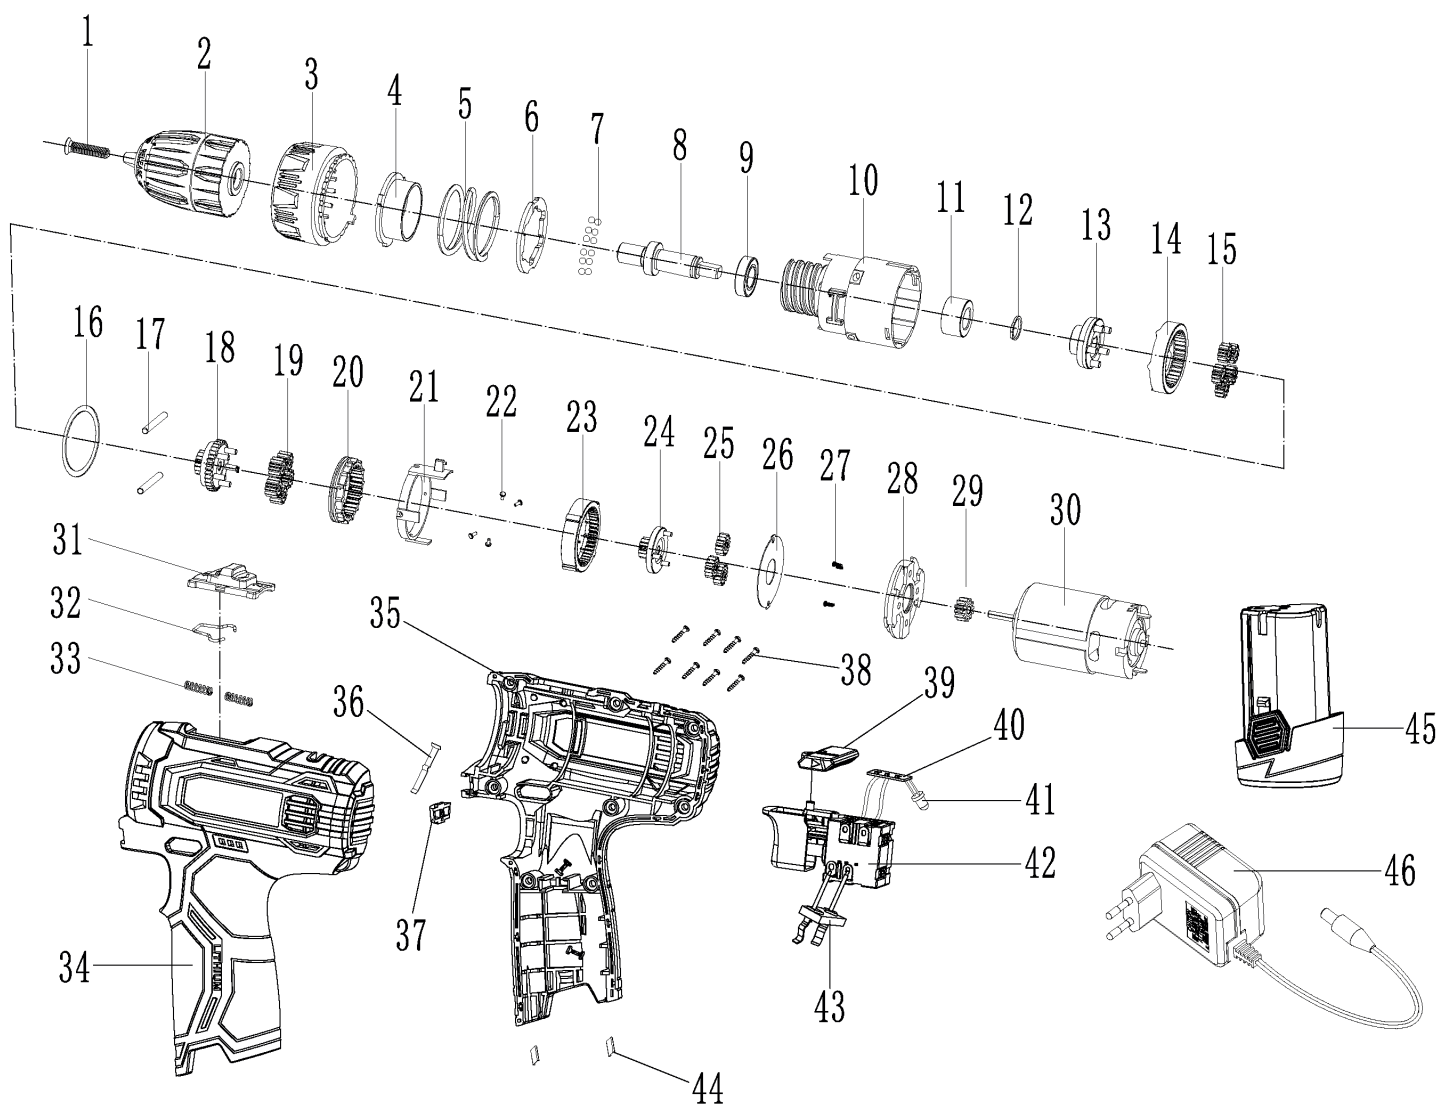

BR 119Li

ДРЕЛЬ-ШУРУПОВЕРТ АККУМУЛЯТОРНАЯ

АРТИКУЛ: 180 30 1119

EAN8 - 20114992

РЕЛИЗ: 05.2021

ДЕТАЛИРОВКА ИЗДЕЛИЯ

PATRIOT

#	АРТИКУЛ	ОПИСАНИЕ	КОЛ-ВО
1	013541836	Винт патрона	1
2	013541837	Патрон быстрозажимной	1
3	013541838	Кольцо регулировки крутящего момента	1
4-26	013541839	Редуктор в сборе	1
28	013541840	Кронштейн электромотора	1
29-30	013541841	Электромотор с шестерней в сборе (12В)	1
31	013541842	Кнопка режима скорости	1
32	013541843	Скоба кнопки режима скорости	1
33	013541844	Пружина кнопки режима скорости	2
34	013541845	Корпус левая часть	1
35	013541846	Корпус правая часть	1
36	013541847	Пружинная планка	1
37	013541848	Стекло светодиода	1
39	013541849	Переключатель реверса	1
40-43	013541850	Выключатель в сборе	1
45	013540904	Аккумуляторная батарея 12В 2,0А	1
46	010030601	Зарядное устройство 12В (180201110)	1