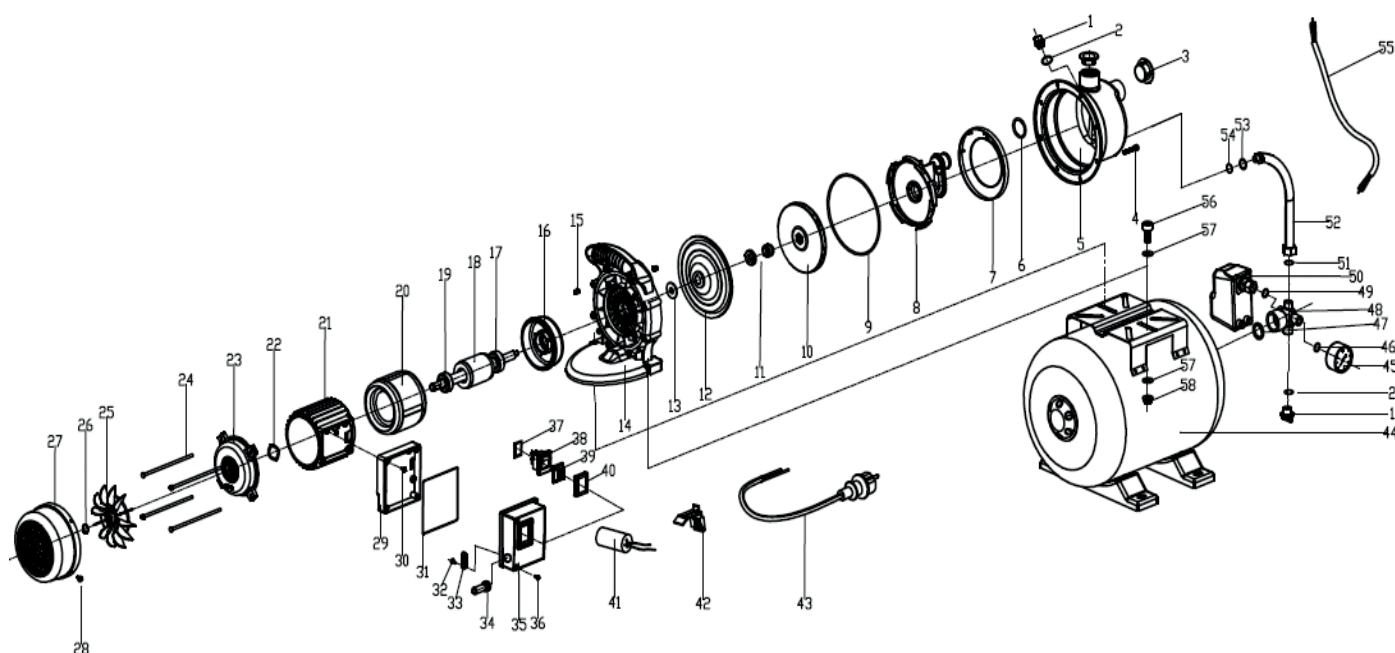

PW 1200-24 INOX

НАСОСНАЯ СТАНЦИЯ

АРТИКУЛ: 315 30 2620

EAN8 - 20053352

РЕЛИЗ: 2018

ДЕТАЛИРОВКА ИЗДЕЛИЯ

PATRIOT

РИСУНОК А
АРТИКУЛ: 315 30 2620

РИСУНОК А
АРТИКУЛ: 315 30 2620

#	АРТИКУЛ	ОПИСАНИЕ	КОЛ-ВО
26	002031544	Стопорное кольцо Ф12	1
27	002031961	Крышка крыльчатки охлаждения	1
29	002031546	Основание панели управления	1
31	002031548	Уплотнительная прокладка панели управления	1
33	002031962	Крепеж кабеля	1
34	002031963	Оболочка кабеля	1
35	002031550	Крышка панели управления	1
37	002031552	Уплотнение выключателя	1
38	002031964	Выключатель водонепроницаемый	1
39	002031553	Резинка кнопки выключателя	1
40	002031554	Рамка выключателя	1
37-40	002031555	Выключатель водонепроницаемый в сборе	1
41	002031556	Конденсатор	1
42	002031965	Крепление конденсатора	1
29-42	002031557	Панель управления в сборе	1
43	002031558	Силовой кабель с вилкой	1
44	002031559	Ресивер насоса	1
45	002031560	Манометр	1
46	002031561	Уплотнительное кольцо Ф10х2	1
47	002031562	Уплотнительная прокладка Ф32х22х3	1
48	002031563	Коннектор пятипозиционный	1
49	002031966	Уплотнительная прокладка Ф15х5х1.5	1
50	002031967	Реле давления	1
51	002031564	Уплотнительная прокладка Ф19х10х2	1
52	002031565	Соединительная трубка	1
53	002031566	Металлическое кольцо	1
54	002031567	Уплотнительное кольцо Ф13.64х5.33	1