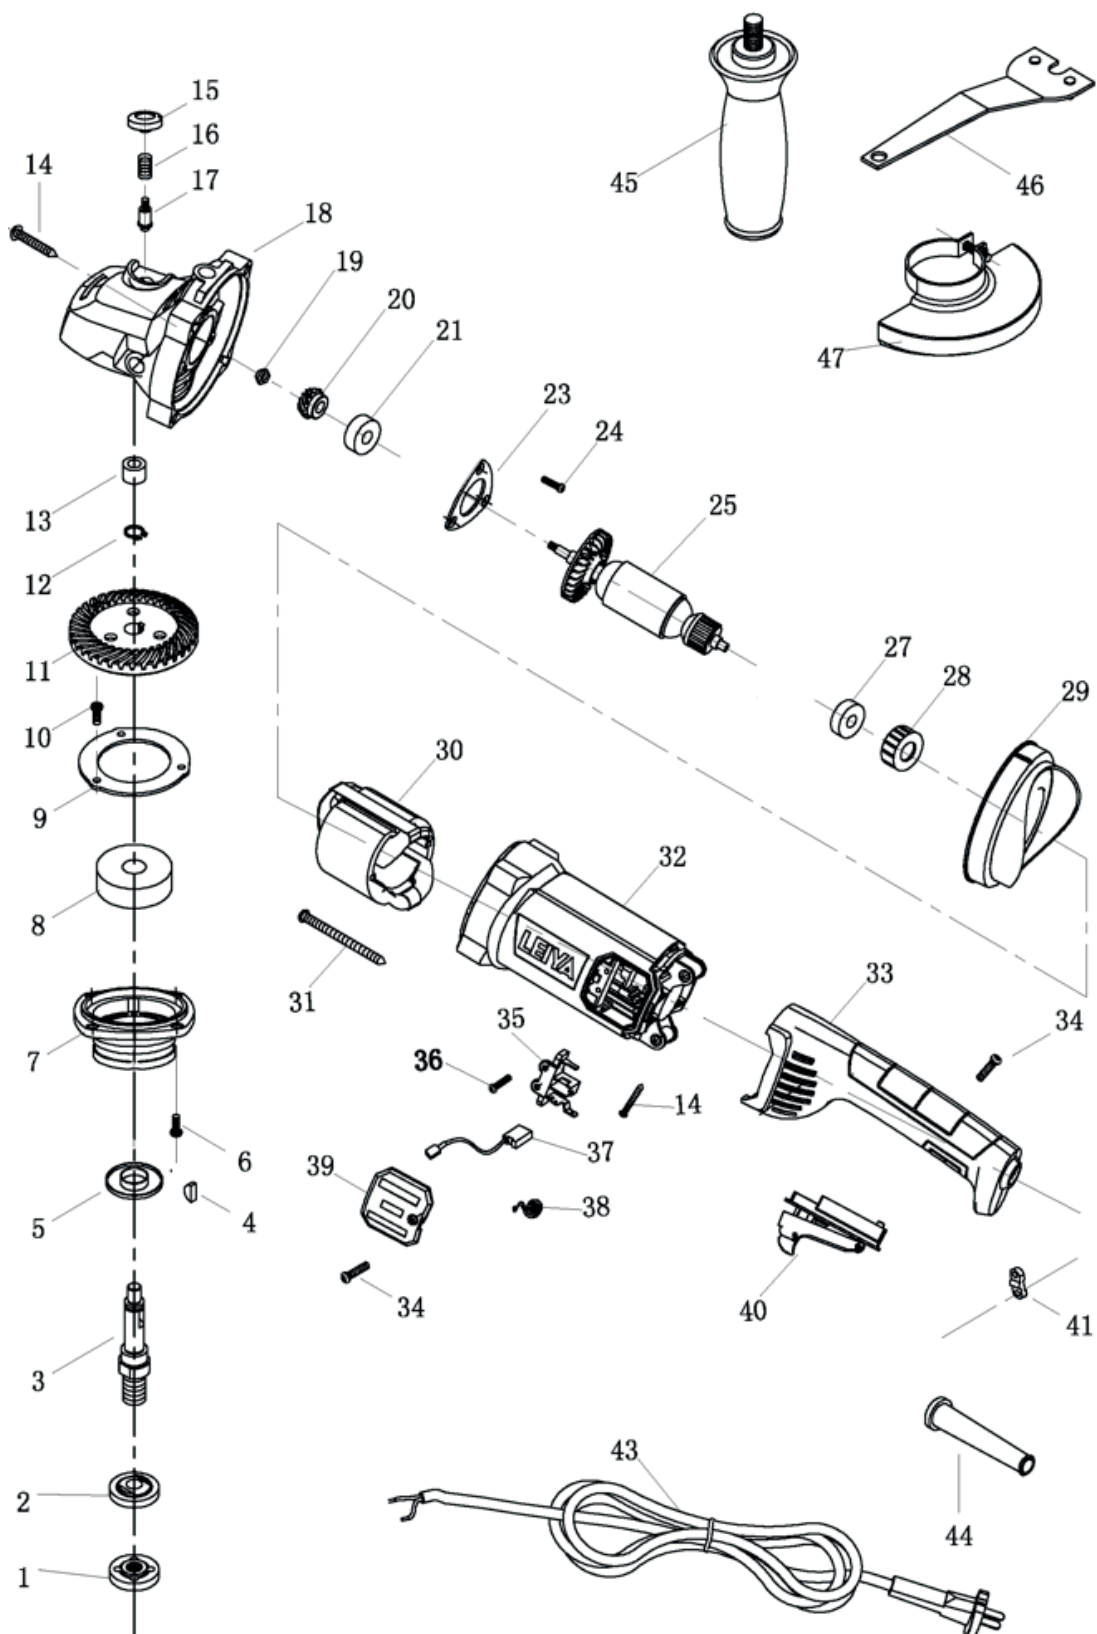

AG 230

МАШИНА УГЛОШЛИФОВАЛЬНАЯ

АРТИКУЛ: 110 30 1245

EAN8: 22001313

РЕЛИЗ: 2022

ДЕТАЛИРОВКА ИЗДЕЛИЯ

PATRIOT

РИСУНОК А
АРТИКУЛ: 110 30 1245

ТАБЛИЦА К РИСУНКУ А
АРТИКУЛ: 110 30 1245

#	АРТИКУЛ	ОПИСАНИЕ	КОЛ-ВО
1-2	013543631	Комплект прижимных шайб	1
3	013543632	Выходной вал (шпиндель)	1
4	013543633	Шпонка 3.9x13	1
5	013543634	Пыльник	1
7	013543635	Крышка редуктора	1
8	013543636	Подшипник 6202 RS	1
9	013543637	Прижимная пластина подшипника	1
11, 20	013543638	Коническая пара (шестерни)	1
12	013543639	Стопорное кольцо Ф14	1
13	013543640	Подшипник 608 Z	1
15-17	013543641	Комплект блокиратора шпинделя	1
18	013543642	Корпус редуктора	1
21	013543643	Подшипник 6200	1
23	013543644	Прижимная пластина подшипника	1
3-13, 15-18, 20-24	013543645	Редуктор в сборе	1
25	013543646	Ротор	1
27	013543647	Подшипник 608	1
28	013543648	Седло подшипника 608	1
29	013543649	Пыльник статора	1
30	013543650	Статор	1
32	013543651	Корпус электромотора	1
33	013543652	Комплект ручки	1
35	013543653	Щеткодержатель	2
37	013543654	Щетки угольные (комплект из 2шт.)	1
38	013543655	Пружина угольной щетки	2
39	013543656	Крышка щеткодержателя	2
40	013543657	Выключатель	1
41	013543658	Фиксатор сетевого кабеля	1
43-44	013543659	Сетевой кабель с вилкой	1
45	013543660	Боковая рукоятка	1
46	013543661	Ключ для УШМ	1
47	013543662	Защитный кожух диска	1