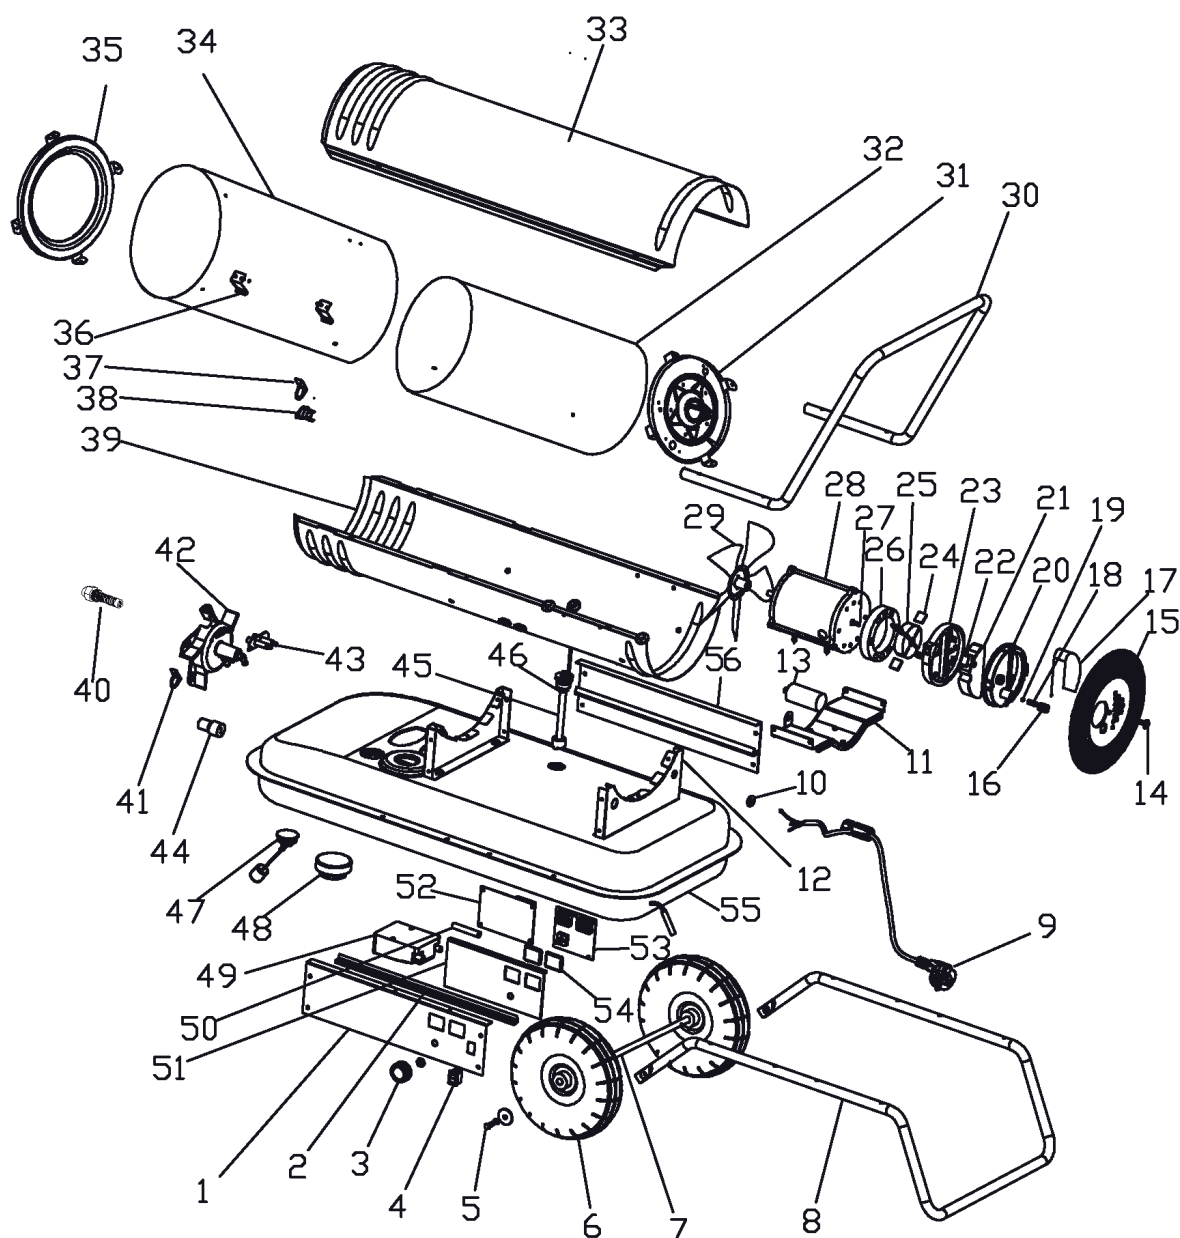

## КАЛОРИФЕР ДИЗЕЛЬНЫЙ

633 70 3099

EAN8 - 21000058

РЕЛИЗ: 2021

**ДЕТАЛИРОВКА ИЗДЕЛИЯ**

# ***PATRIOT***

#	Артикул	Описание	кол-во
1	009070774	Панель управления	1
2	009070775	Водонепроницае уплотнение	2
3	009070776	Колесо регулятора	1
4	009070777	Выключатель питания	1
5	009070996	Колесный винт М6х14	2
6	009070997	Колесо (175мм)	2
7	009070998	Ось колес Ф12	1
8	009070999	Нижняя рама Ф16	1
9	009070778	Сетевой кабель с вилкой	1
10	009070779	Зажим	1