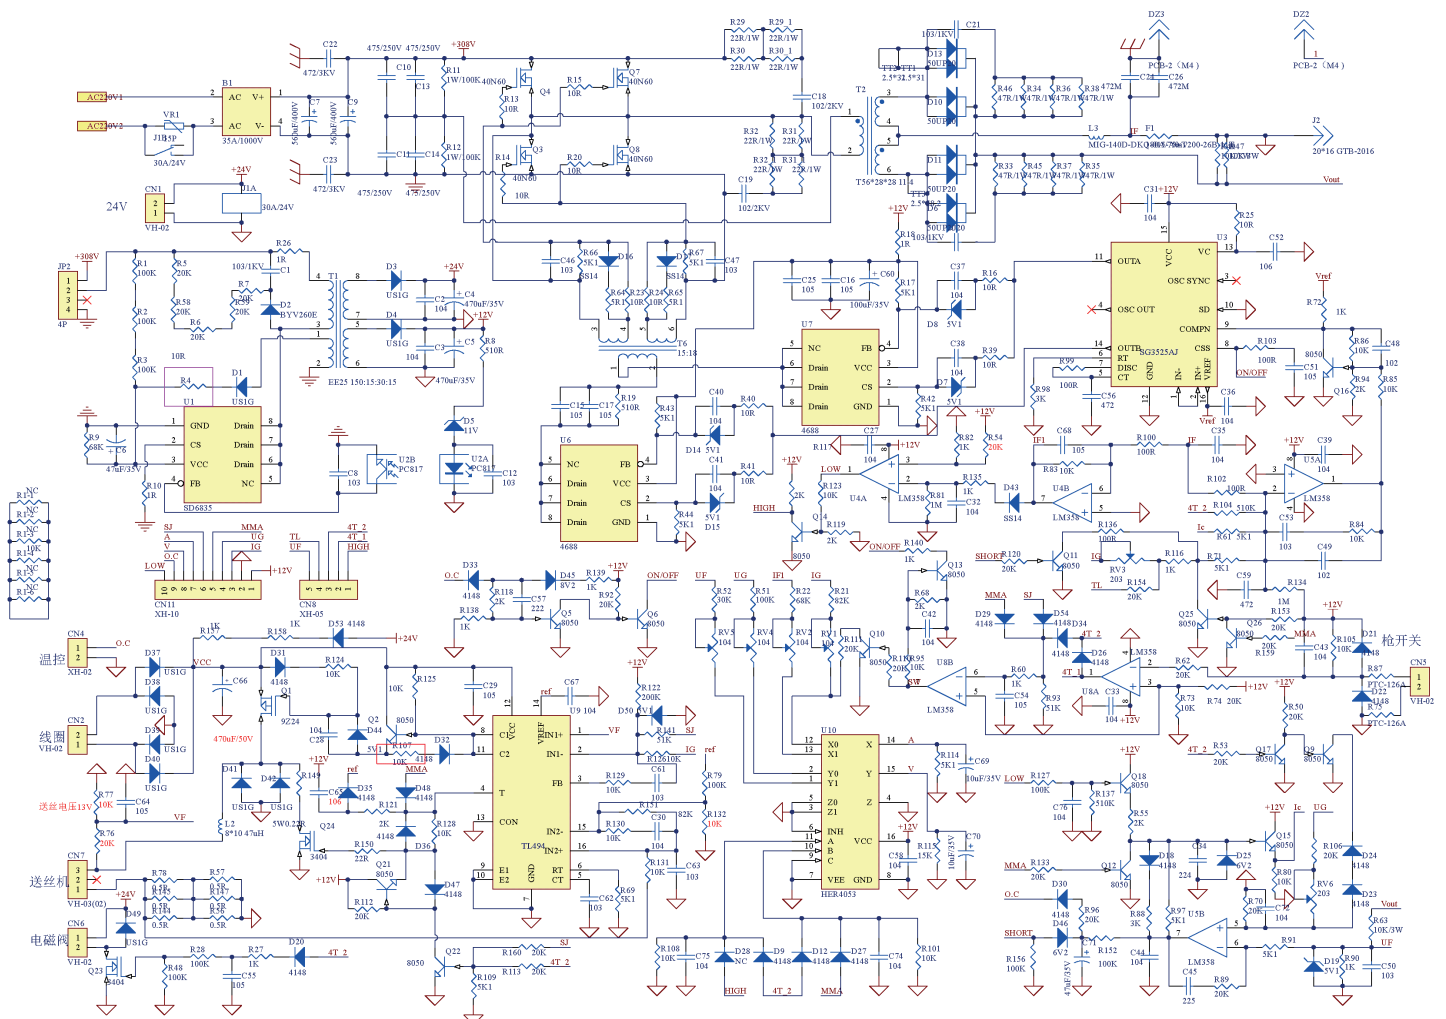

АППАРАТ В РАЗБОРЕ
АРТИКУЛ: 605 30 2155

#	АРТИКУЛ	ОПИСАНИЕ	КОЛ-ВО
11	008030547	Вентилятор	1
12	008030548	Узел подачи проволоки	1
13	008030549	Газовый клапан	1
14	008030550	Вал посадки катушки	1
15	008030551	Перегородка (центральная)	1
16	008030552	Потенциометр	3
17	008030553	Плата панели управления	1
18	008030554	Передняя панель	1
19	008030555	Индикатор сети (зеленый)	1
19.1	008030556	Индикатор перегрева (желтый)	1
20	008030557	Переключатель режимов	1
21	008030558	Кнопка подачи проволоки	1
22	008030559	Ручка регулировки	3
23	008030560	Разъем подключения проводов	2
24	008030561	Силовой кабель горелки	1
25	008030562	Фланец разъема горелки	1
26	008030563	Разъем горелки	1
27	008030564	Шина клеммы плюсовая	1
28	008030565	Шина клеммы минусовая	1
29	008030566	Планка крепления	1
31	008030567	Резистор регулируемый	1
32	008030568	Реле	1
33	008030569	Вспомогательный трансформатор	1
34	008030570	Приводной трансформатор	1
35	008030571	Транзистор IGBT	1
36	008030572	Выпрямительный мост	1
37	008030573	Радиатор А	1
38	008030574	Конденсатор	1
39	008030575	Радиатор В	1
40	008030576	Диод	1
41	008030577	Радиатор выпрямителя В	1
42	008030578	Конденсатор СВВ	1
43	008030579	Главный трансформатор	1
44	008030580	Терминал шины	1
45	008030581	Токоограничивающий реактор	1
46	008030582	Маленький медный ПК	1
47	008030583	Шунт	1
48	008030584	Радиатор выпрямителя А	1
30-48	008030585	Плата управления в сборе	1
49	020090255	Контактный наконечник 0.6мм (605001810)	1
50	020090256	Контактный наконечник 0.8мм (605001812)	2
51	020090258	Контактный наконечник 1.1мм (605001816)	2
52	020090257	Сопло для горелки (605001801)	2
53	008030586	Сварочные провода (комплект)	1
54	008030587	Горелка в сборе MIG	1
55	008030588	Ролик подачи проволоки 0,8/1,0мм (605001848)	1

АППАРАТ В РАЗБОРЕ
АРТИКУЛ: 605 30 2155