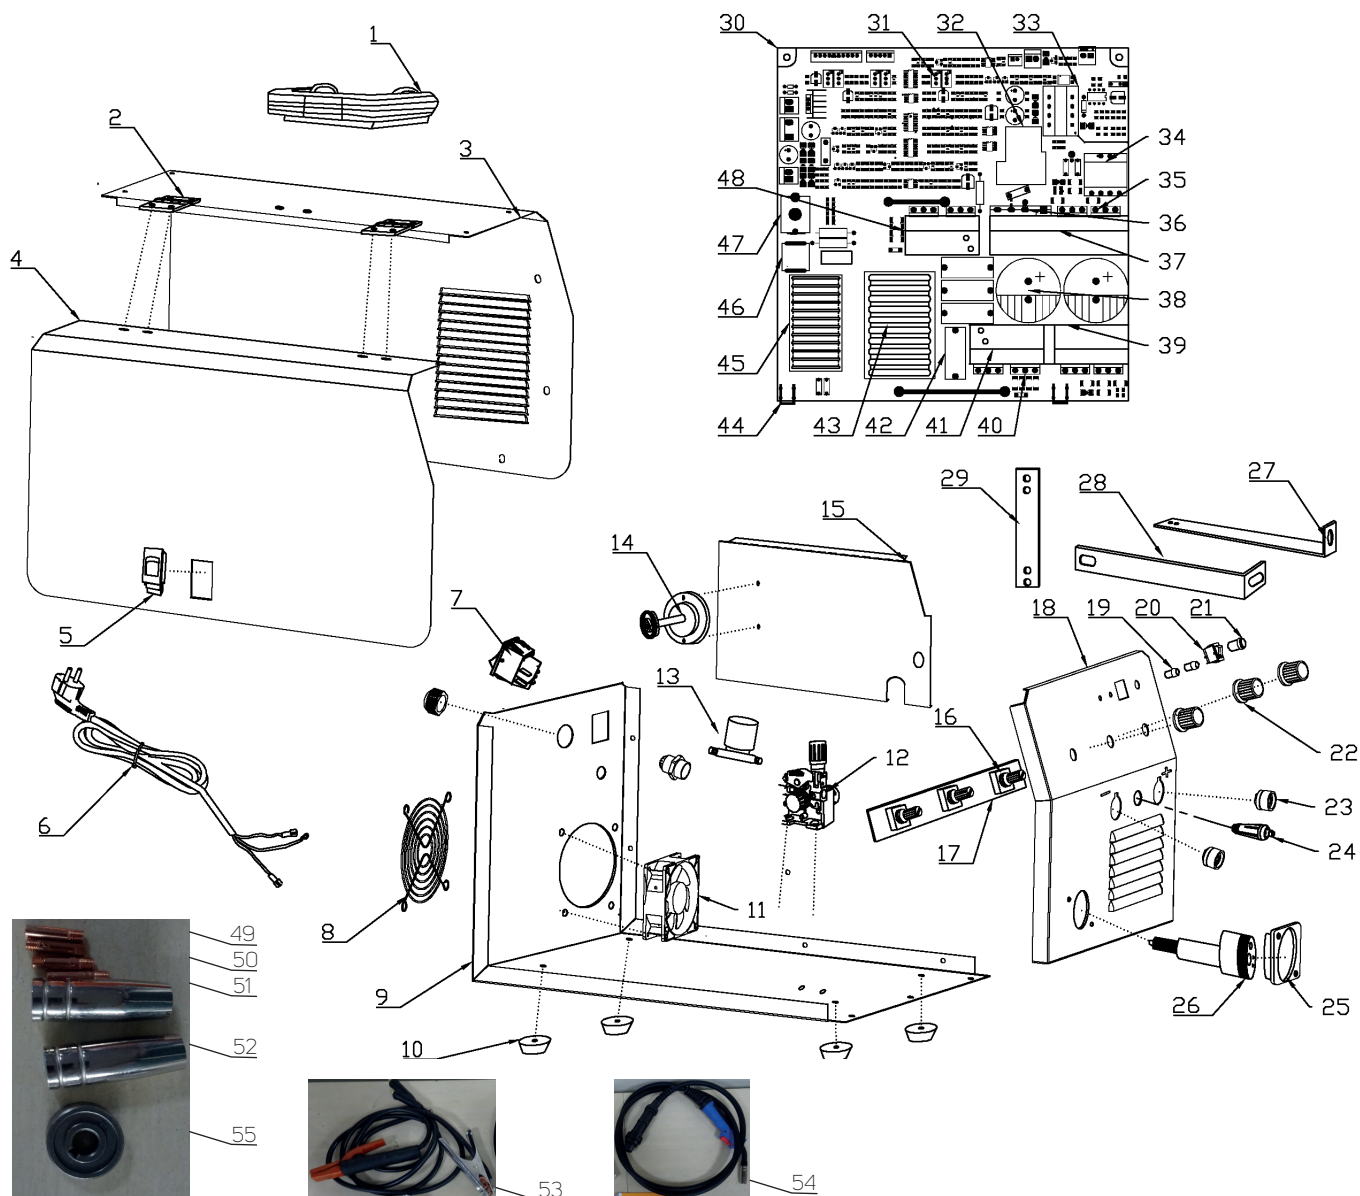

| # | АРТИКУЛ | ОПИСАНИЕ | КОЛ-ВО |
|----|-----------|------------------------------|--------|
| 1 | 008030537 | Ручка переноса | 1 |
| 2 | 008030538 | Петля боковой крышки | 2 |
| 3 | 008030539 | Корпус верхняя часть | 1 |
| 4 | 008030540 | Боковая крышка | 1 |
| 5 | 008030541 | Замок боковой крышки | 2 |
| 6 | 008030542 | Сетевой кабель с вилкой | 1 |
| 7 | 008030543 | Выключатель | 1 |
| 8 | 008030544 | Защитная решётка вентилятора | 1 |
| 9 | 008030545 | Корпус нижняя часть | 1 |
| 10 | 008030546 | Ножка резиновая | 4 |