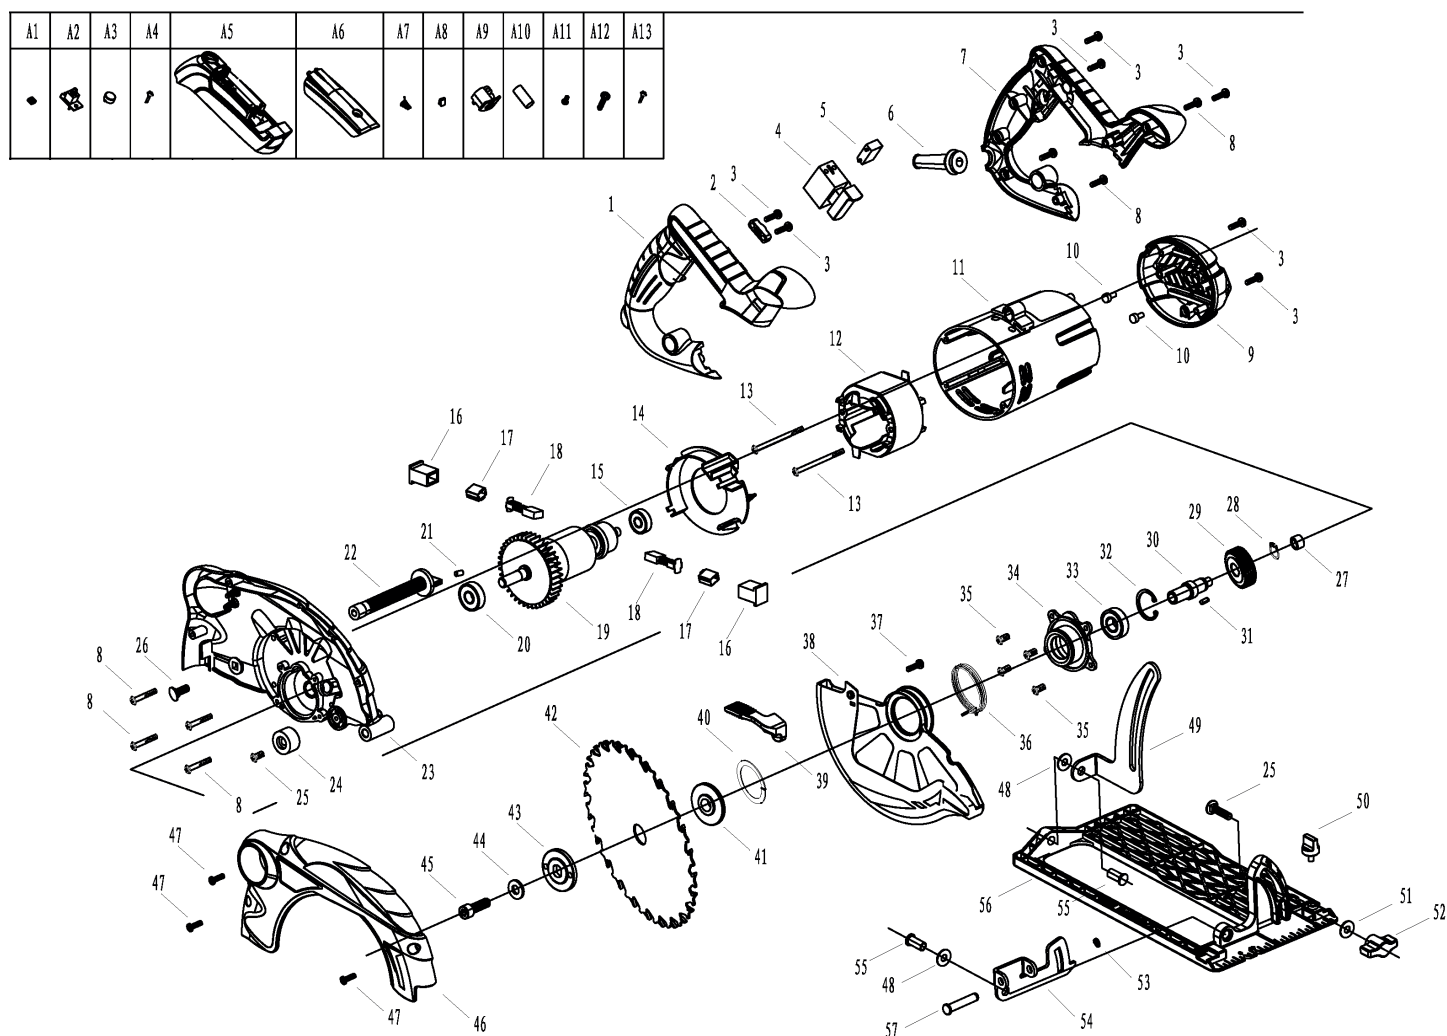

## ПИЛА ЦИРКУЛЯРНАЯ

АРТИКУЛ: 190 30 1640

EAN8 - 20083120

РЕЛИЗ: 11.2020

**ДЕТАЛИРОВКА ИЗДЕЛИЯ**

# **PATRIOT**

**РИСУНОК А**  
Артикул: 190 30 1640

#	Артикул	Описание	Кол-во
1, 7	013541054	Комплект рукоятки управления	1
4	013536850	Выключатель	1
9	013541055	Крышка корпуса электромотора	1
11	013541056	Корпус электромотора	1
12	013539671	Статор (Ф73/Л43)	1
14	013541057	Пыльник статора	1
15	013541058	Подшипник 608	1
16-17	013541059	Щеткодержатель в сборе	1
18	013539672	Щетка угольная	1
19	013539673	Ротор (Ф43/Л43)	1
20	013541060	Подшипник 6000	1
22	013541061	Фиксатор глубины среза	1
23, 46	013541062	Кожух пильного диска верхний (комплект)	1
24	013541063	Втулка (амортизатор)	1
27	013541064	Подшипник шпинделя	1
28-34	013539670	Шестерня редуктора в сборе с валом, подшипником и крышкой редуктора	1
36	013541065	Пружина нижнего кожуха	1

ТАБЛИЦА К РИСУНКУ А  
АРТИКУЛ: 190 30 1640

#	АРТИКУЛ	ОПИСАНИЕ	КОЛ-ВО
38	013541066	Кожух пильного диска нижний (подвижный)	1
39	013541067	Ручка нижнего кожуха	1
41, 43	013541068	Комплект зажимных шайб пильного диска	1
42	013541069	Пильный диск (810010006)	1
45	013541070	Болт фиксации диска М8х14 (левая резьба)	1
49	013541071	Кронштейн глубины среза	1
50	013541072	Фиксатор линейки (барашек)	1
52	013541073	Фиксатор угла наклона спила (барашек)	1
54	013541074	Кронштейн наклона среза	1
56	013541075	База (основание)	1
A1-A3, A5-A10	013540580	Комплект лазероуказателя	1
C1-C3	013541076	Комплект фиксации нижнего кожуха	1
58	013541077	Линейка	1
59	013541078	Шестигранный ключ	1
60	013541079	Комплект батареек лазероуказателя (AAA)	1